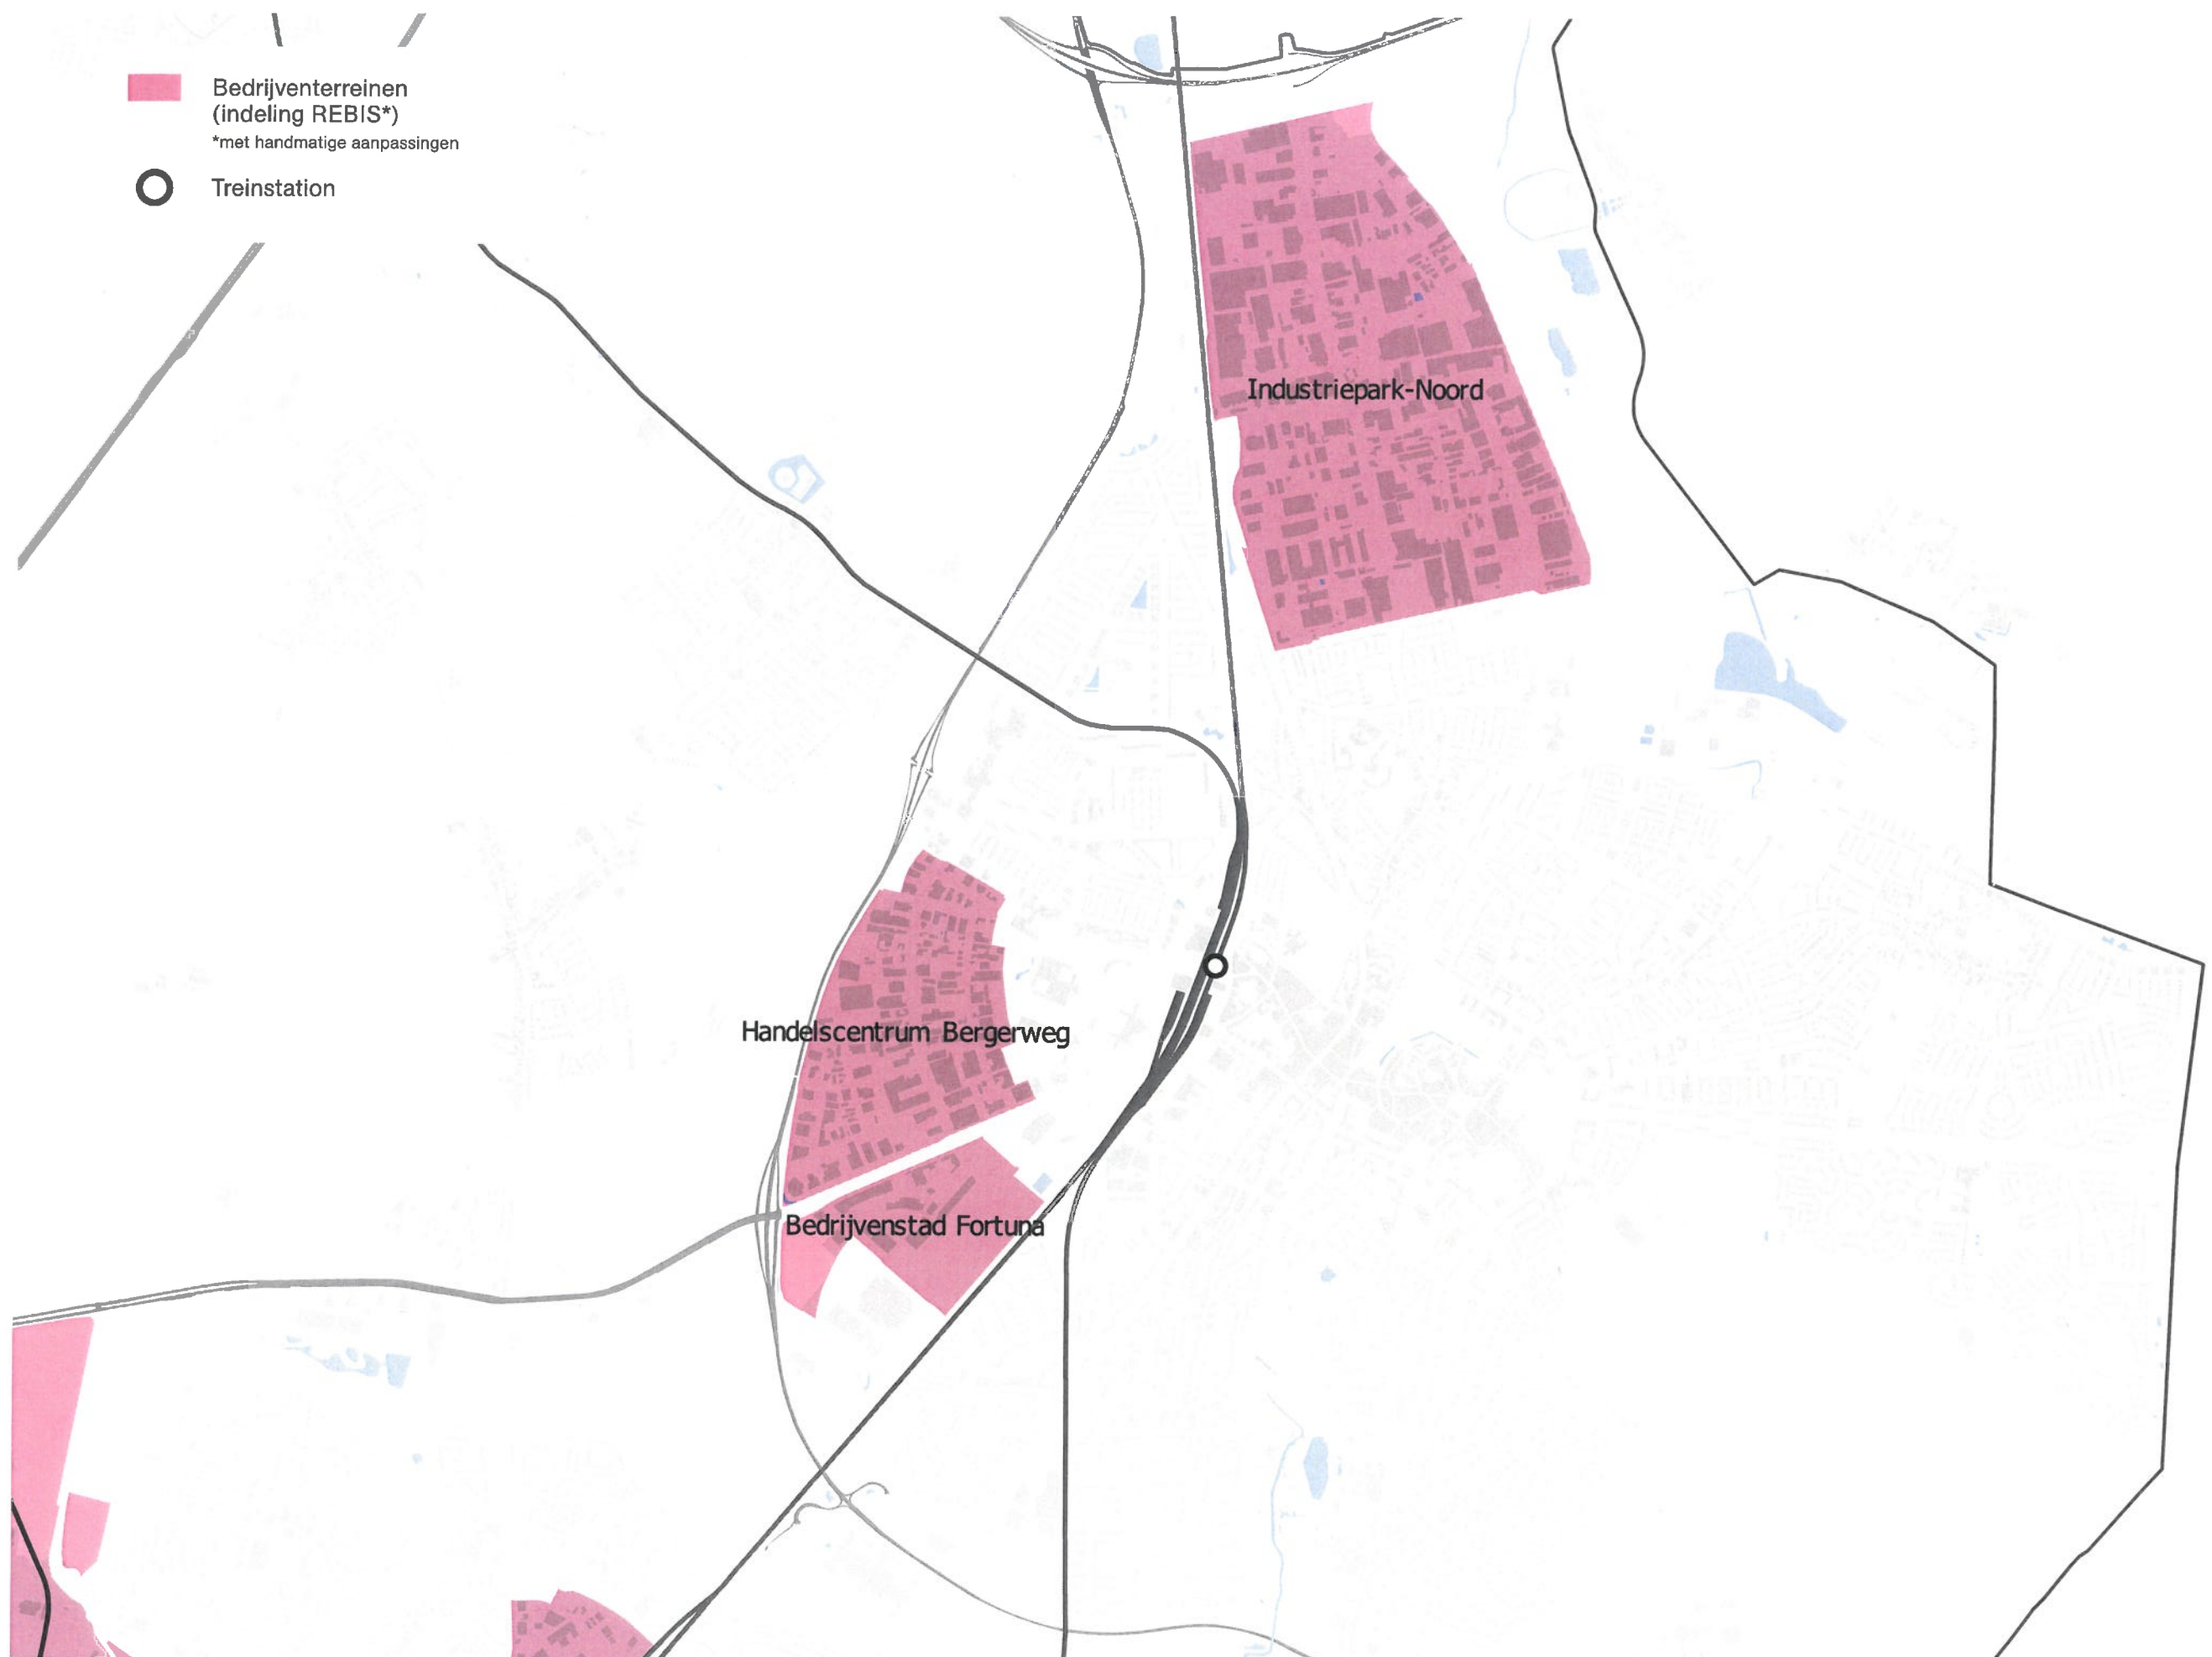

CONCEPT

Structuurvisie Ruimtelijke Economie Zuid-Limburg

Bedrijventerreinen 24.01.2017

VERSIE 0.61

stec
groep

DeZwarteHond.

1. **Born**
2. **Sittard**
3. **Stein / Geleen**
4. **Geleen / Beek**
5. **Schinnen / Nuth**
6. **Brunssum**
7. **Landgraaf**
8. **Heerlen**
9. **Schaesberg**
10. **Simpelveld / Spekholzerheide**
11. **Vaals**
12. **Margraten / Wijlre**
13. **Valkenburg**
14. **Maastricht Airport**
15. **Maastricht Noord**
16. **Maastricht Zuid**
17. **Eijsden**

#1 BORN

STRUCTUURVISIE KAART BEDRIJVENTERREINEN

- Bedrijventerreinen
(indeling REBIS*)
*met handmatige aanpassingen
- Treinstation

#2 SITTARD

STRUCTUURVISIE KAART BEDRIJVENTERREINEN

Bedrijventerreinen
(indeling REBIS*)
*met handmatige aanpassingen

Treinstation

#3 STEIN / GELEEN

STRUCTUURVISIE KAART BEDRIJVENTERREINEN

- Bedrijventerreinen
(indeling REBIS*)
*met handmatige aanpassingen
- Treinstation

#4 GELEEN / BEEK

STRUCTUURVISIE KAART BEDRIJVENTERREINEN