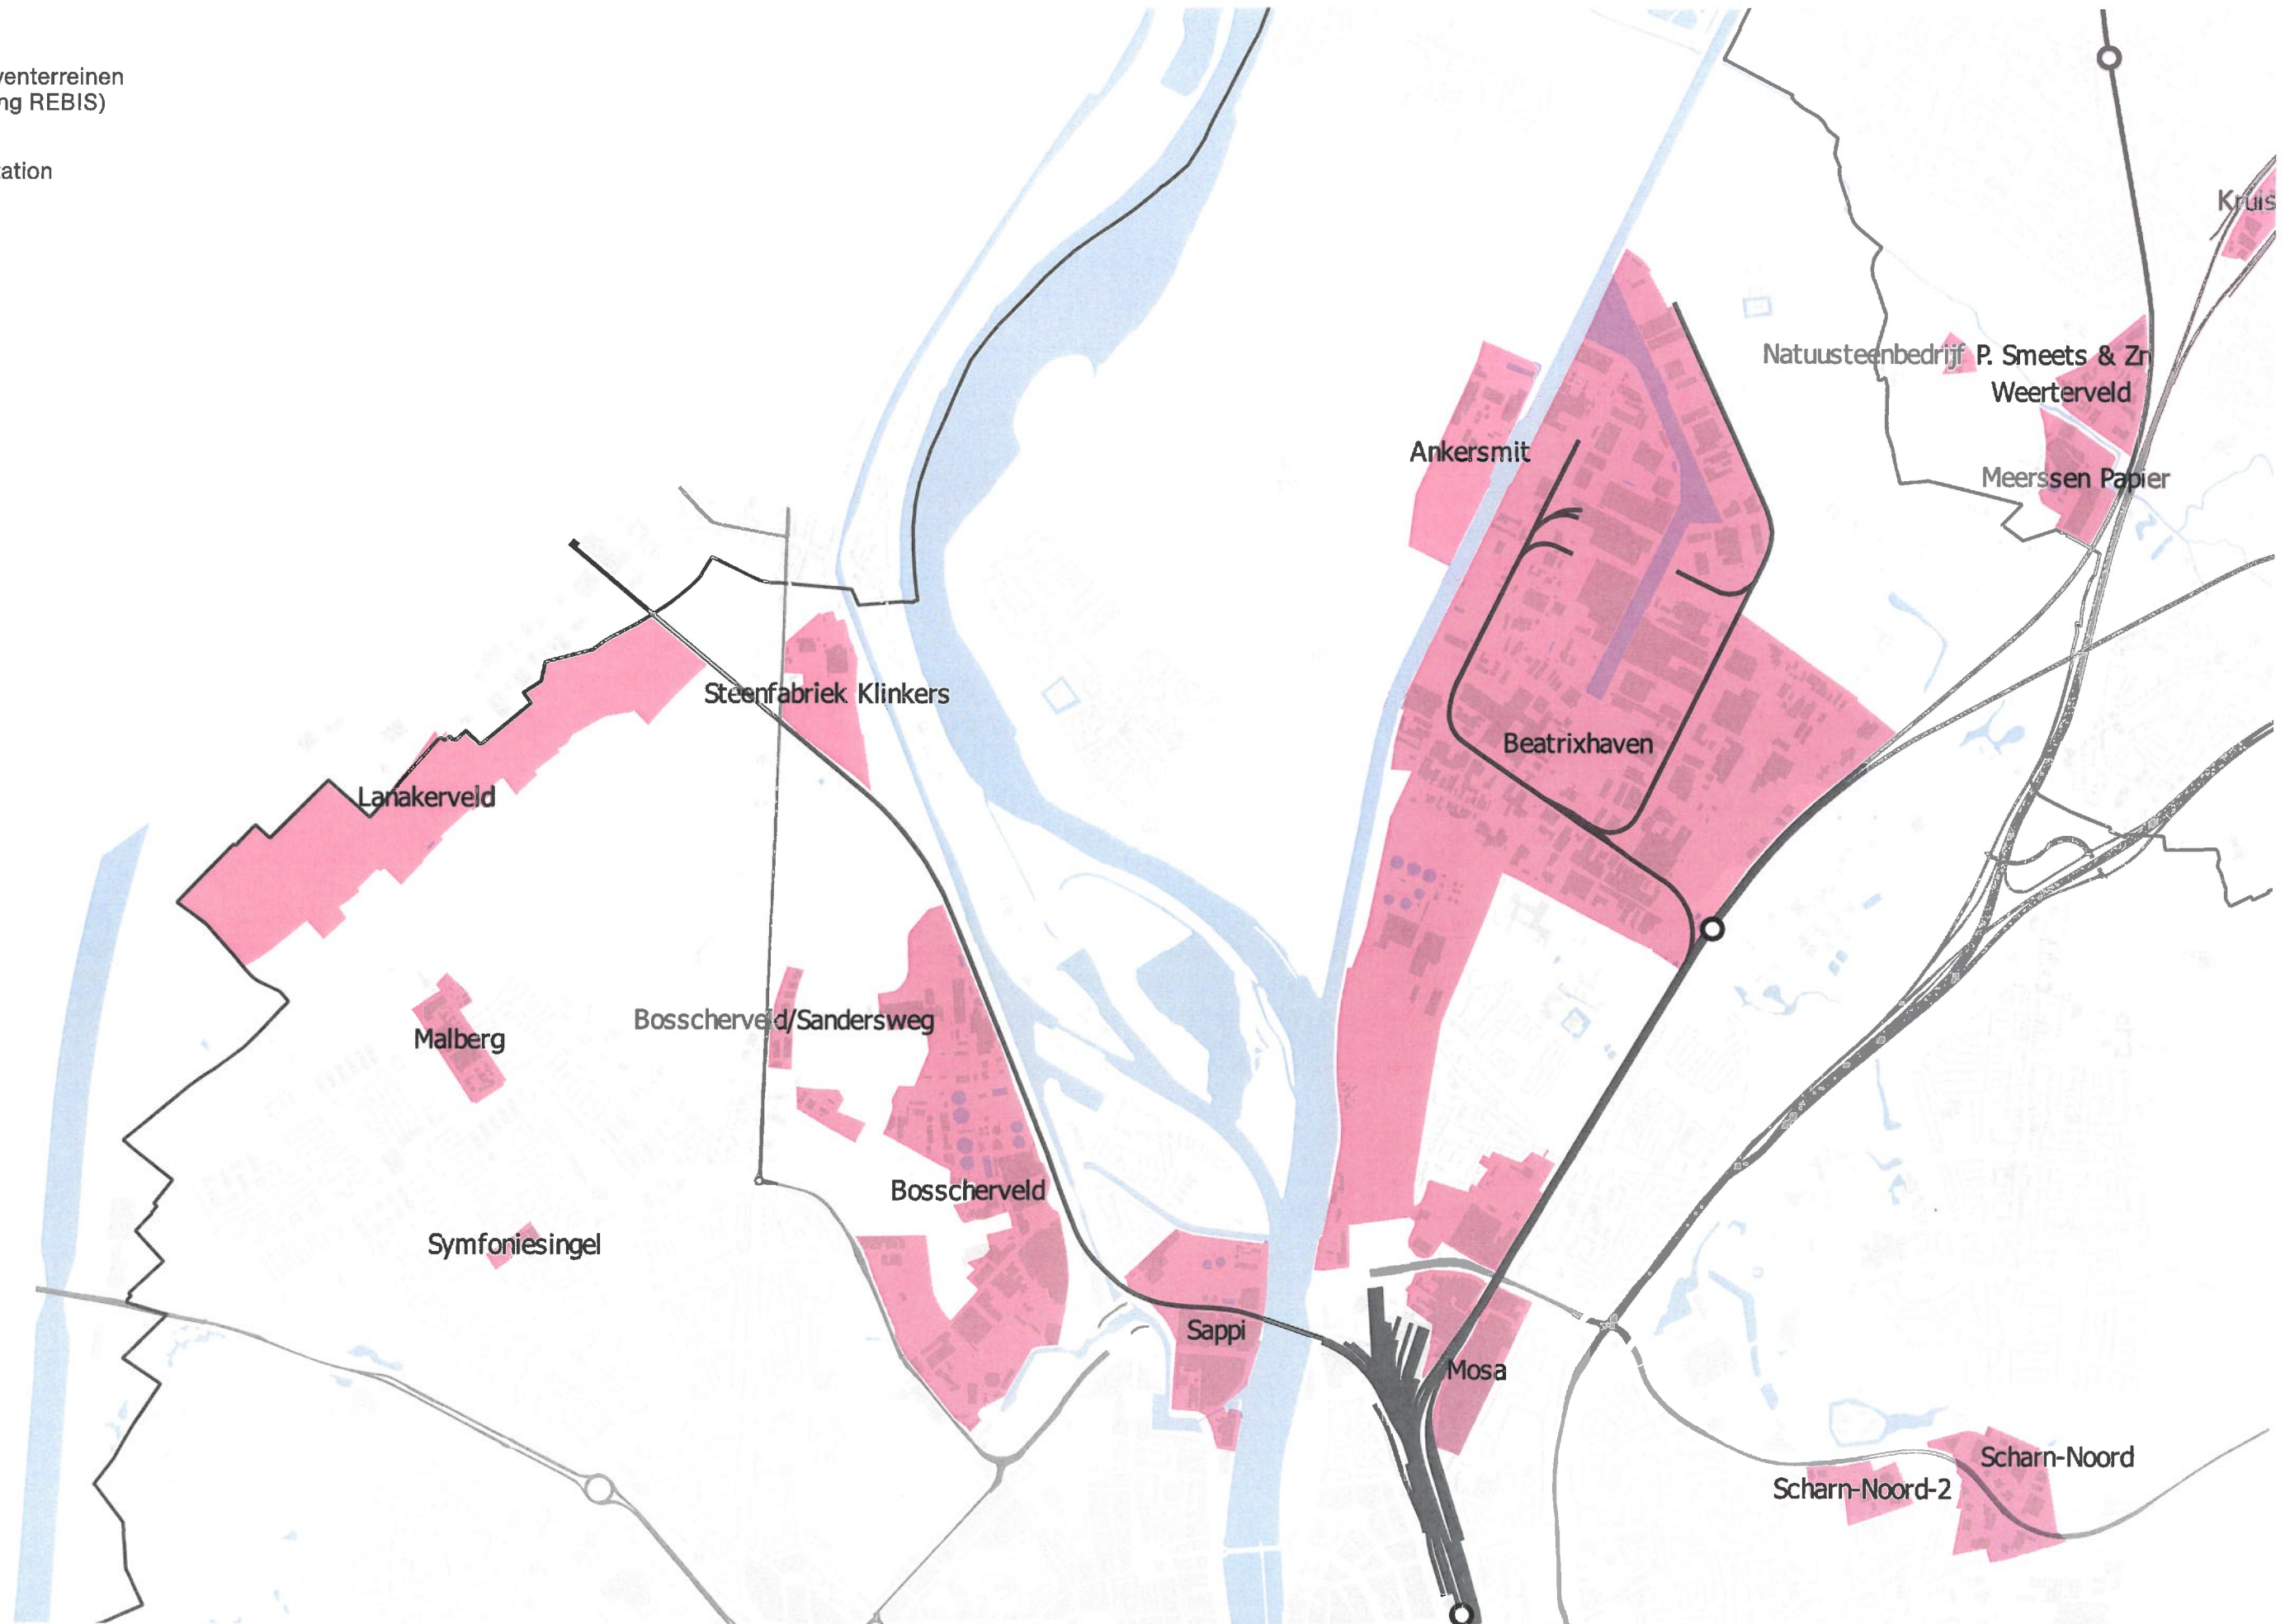

Treinstation

#12 MARGRATEN / WIJLRE

STRUCTUURVISIE KAART BEDRIJVENTERREINEN

CONCEPT 24.01.2017 | 15

Bedrijventerreinen
(indeling REBIS)

Treinstation

#13 VALKENBURG

STRUCTUURVISIE KAART BEDRIJVENTERREINEN

#14 MAASTRICHT AIRPORT

STRUCTUURVISIE KAART BEDRIJVENTERREINEN

Bedrijventerreinen
(indeling REBIS)

Treinstation

#15 MAASTRICHT NOORD

STRUCTUURVISIE KAART BEDRIJVENTERREINEN

Bedrijventerreinen
(indeling REBIS)

Treinstation

#16 MAASTRICHT ZUID

STRUCTUURVISIE KAART BEDRIJVENTERREINEN

#17 EIJDEN

STRUCTUURVISIE KAART BEDRIJVENTERREINEN

Bedrijventerreinen
(indeling REBIS)

Treinstation

**stec
groep**