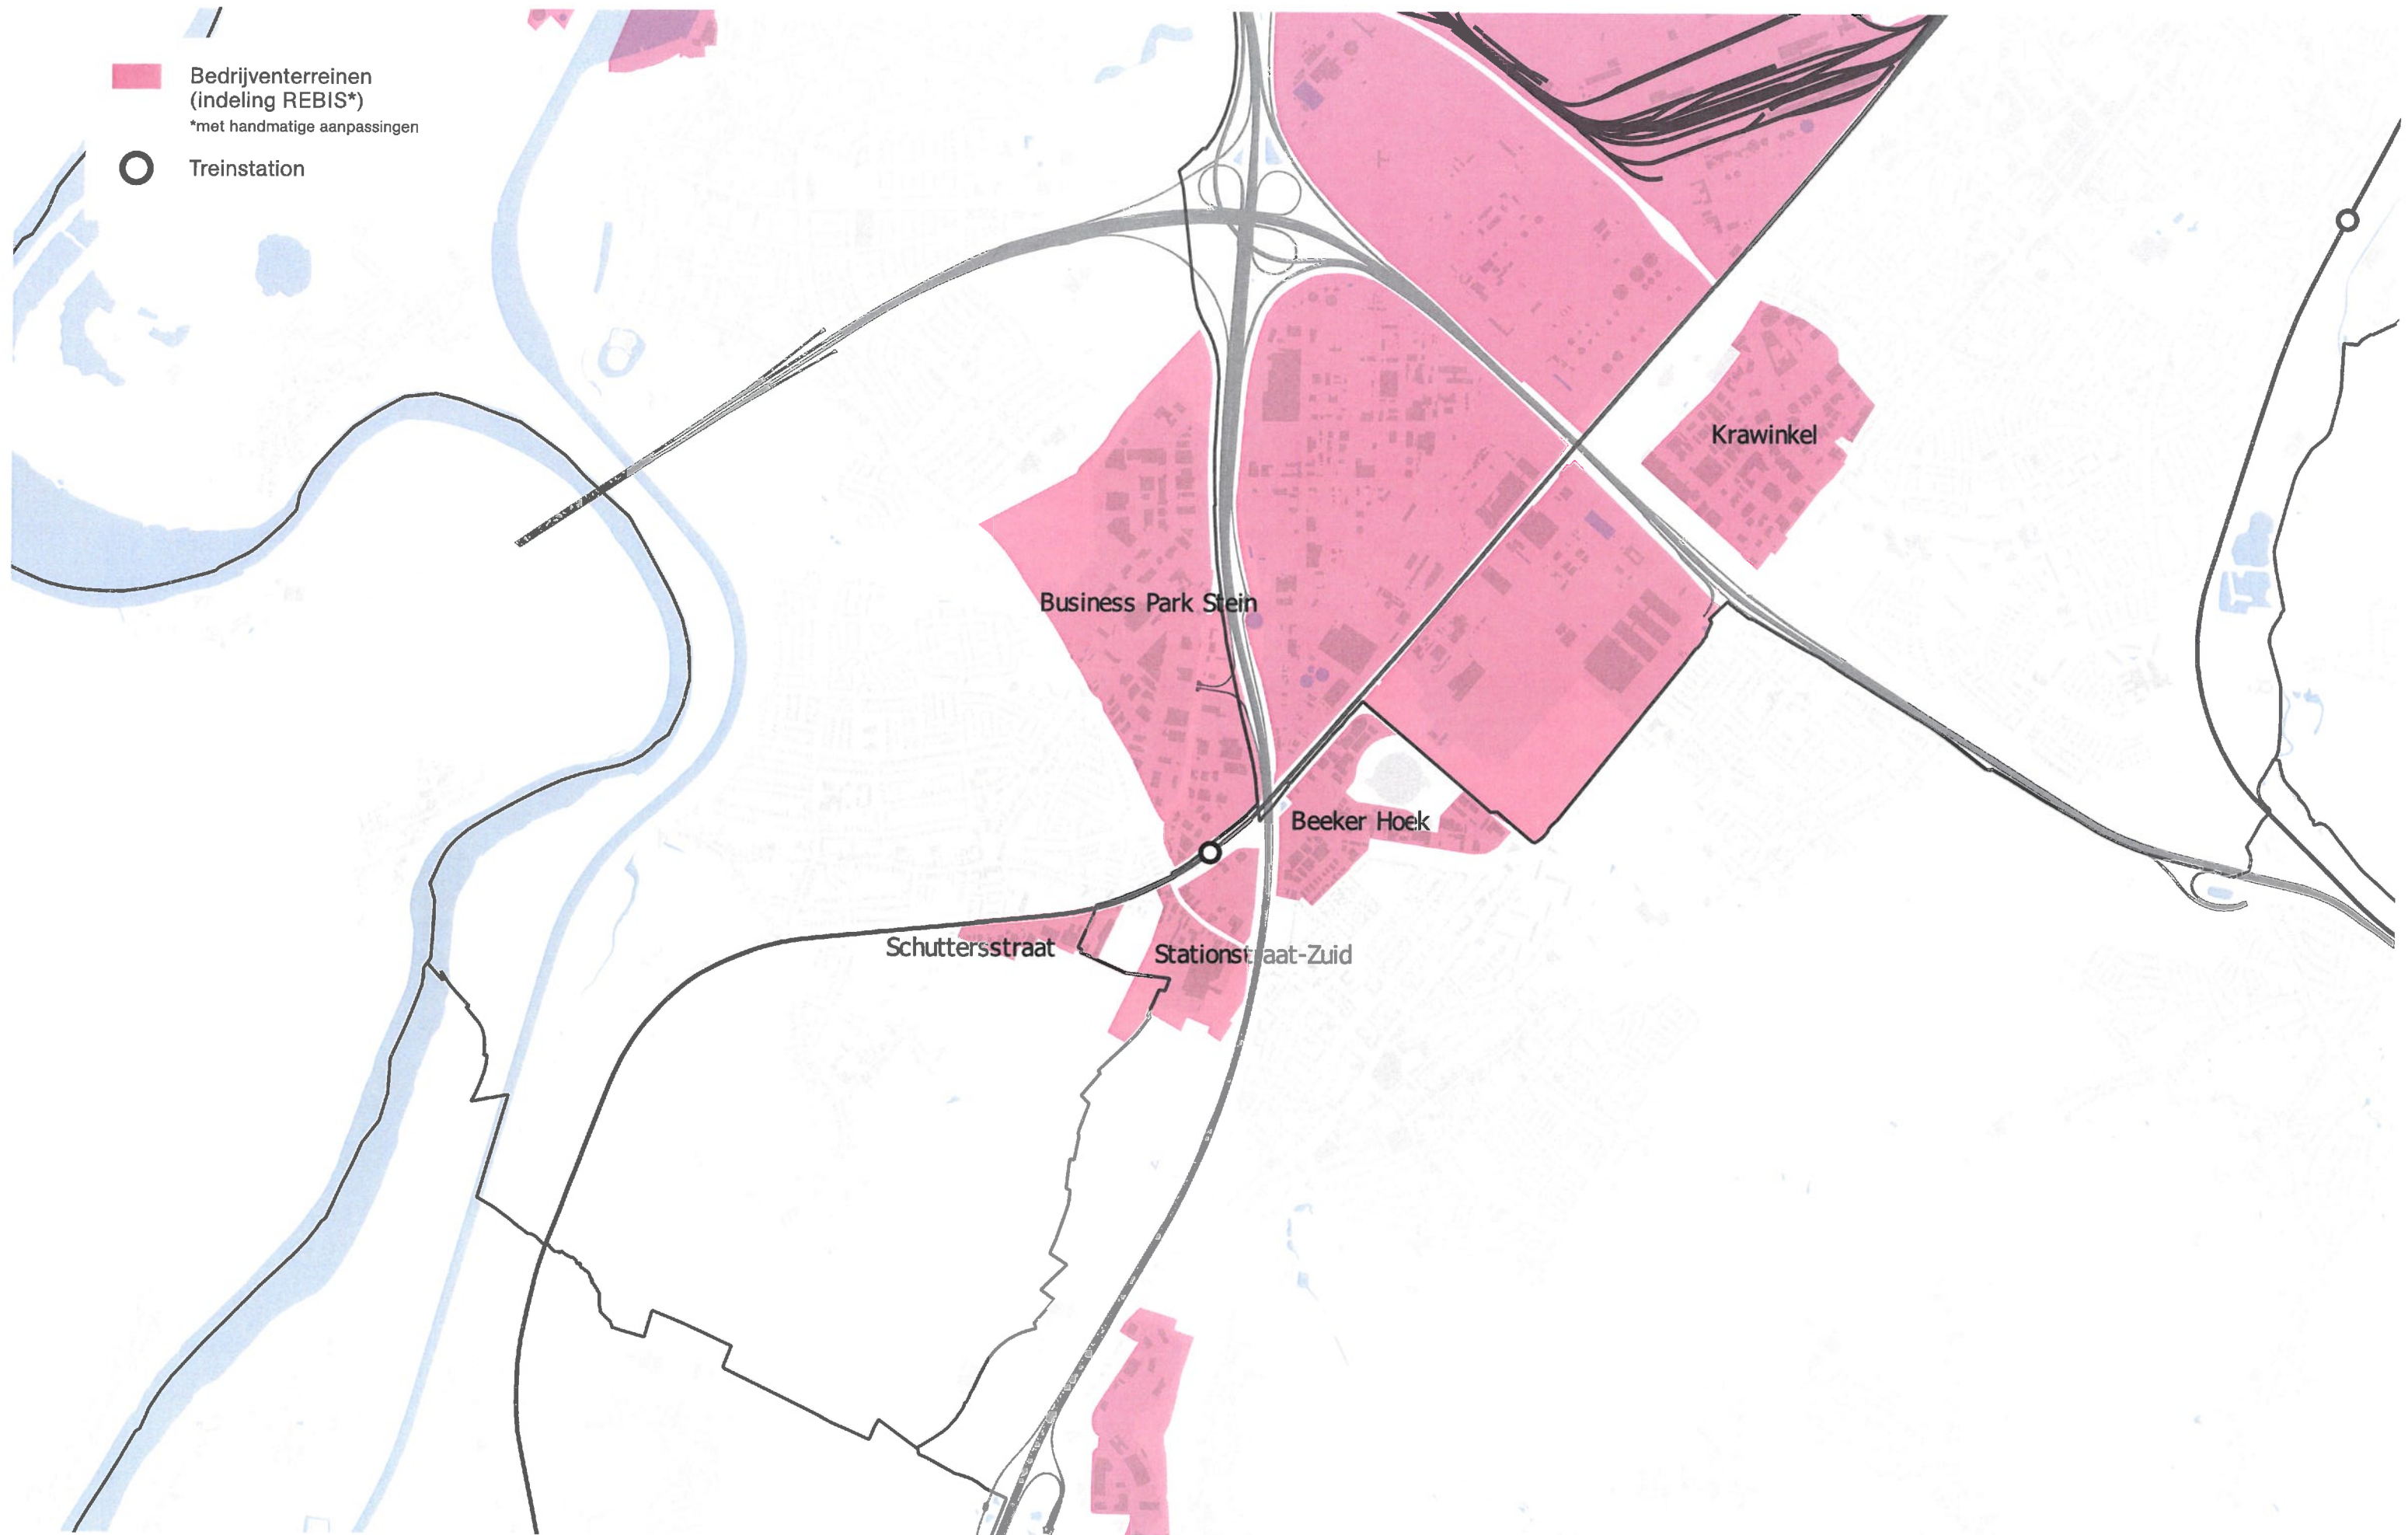

CONCEPT

Structuurvisie Ruimtelijke Economie Zuid-Limburg

Bedrijventerreinen 24.01.2017

VERSIE 0.61

stec
groep

DeZwarteHond.

1. **Born**
2. **Sittard**
3. **Stein / Geleen**
4. **Geleen / Beek**
5. **Schinnen / Nuth**
6. **Brunssum**
7. **Landgraaf**
8. **Heerlen**
9. **Schaesberg**
10. **Simpelveld / Spekholzerheide**
11. **Vaals**
12. **Margraten / Wijlre**
13. **Valkenburg**
14. **Maastricht Airport**
15. **Maastricht Noord**
16. **Maastricht Zuid**
17. **Eijsden**

#1 BORN

STRUCTUURVISIE KAART BEDRIJVENTERREINEN

- Bedrijventerreinen
(indeling REBIS*)
*met handmatige aanpassingen
- Treinstation

#2 SITTARD

STRUCTUURVISIE KAART BEDRIJVENTERREINEN

Bedrijventerreinen
(indeling REBIS*)
*met handmatige aanpassingen

Treinstation

#3 STEIN / GELEEN

STRUCTUURVISIE KAART BEDRIJVENTERREINEN

- Bedrijventerreinen
(indeling REBIS*)
*met handmatige aanpassingen
- Treinstation

#4 GELEEN / BEEK

STRUCTUURVISIE KAART BEDRIJVENTERREINEN

#5 SCHINNEN / NUTH

STRUCTUURVISIE KAART BEDRIJVENTERREINEN

-  Bedrijventerreinen (indeling REBIS)
-  Treinstation

#6 BRUNSSUM

STRUCTUURVISIE KAART BEDRIJVENTERREINEN

#7 LANDGRAAF

STRUCTUURVISIE KAART BEDRIJVENTERREINEN