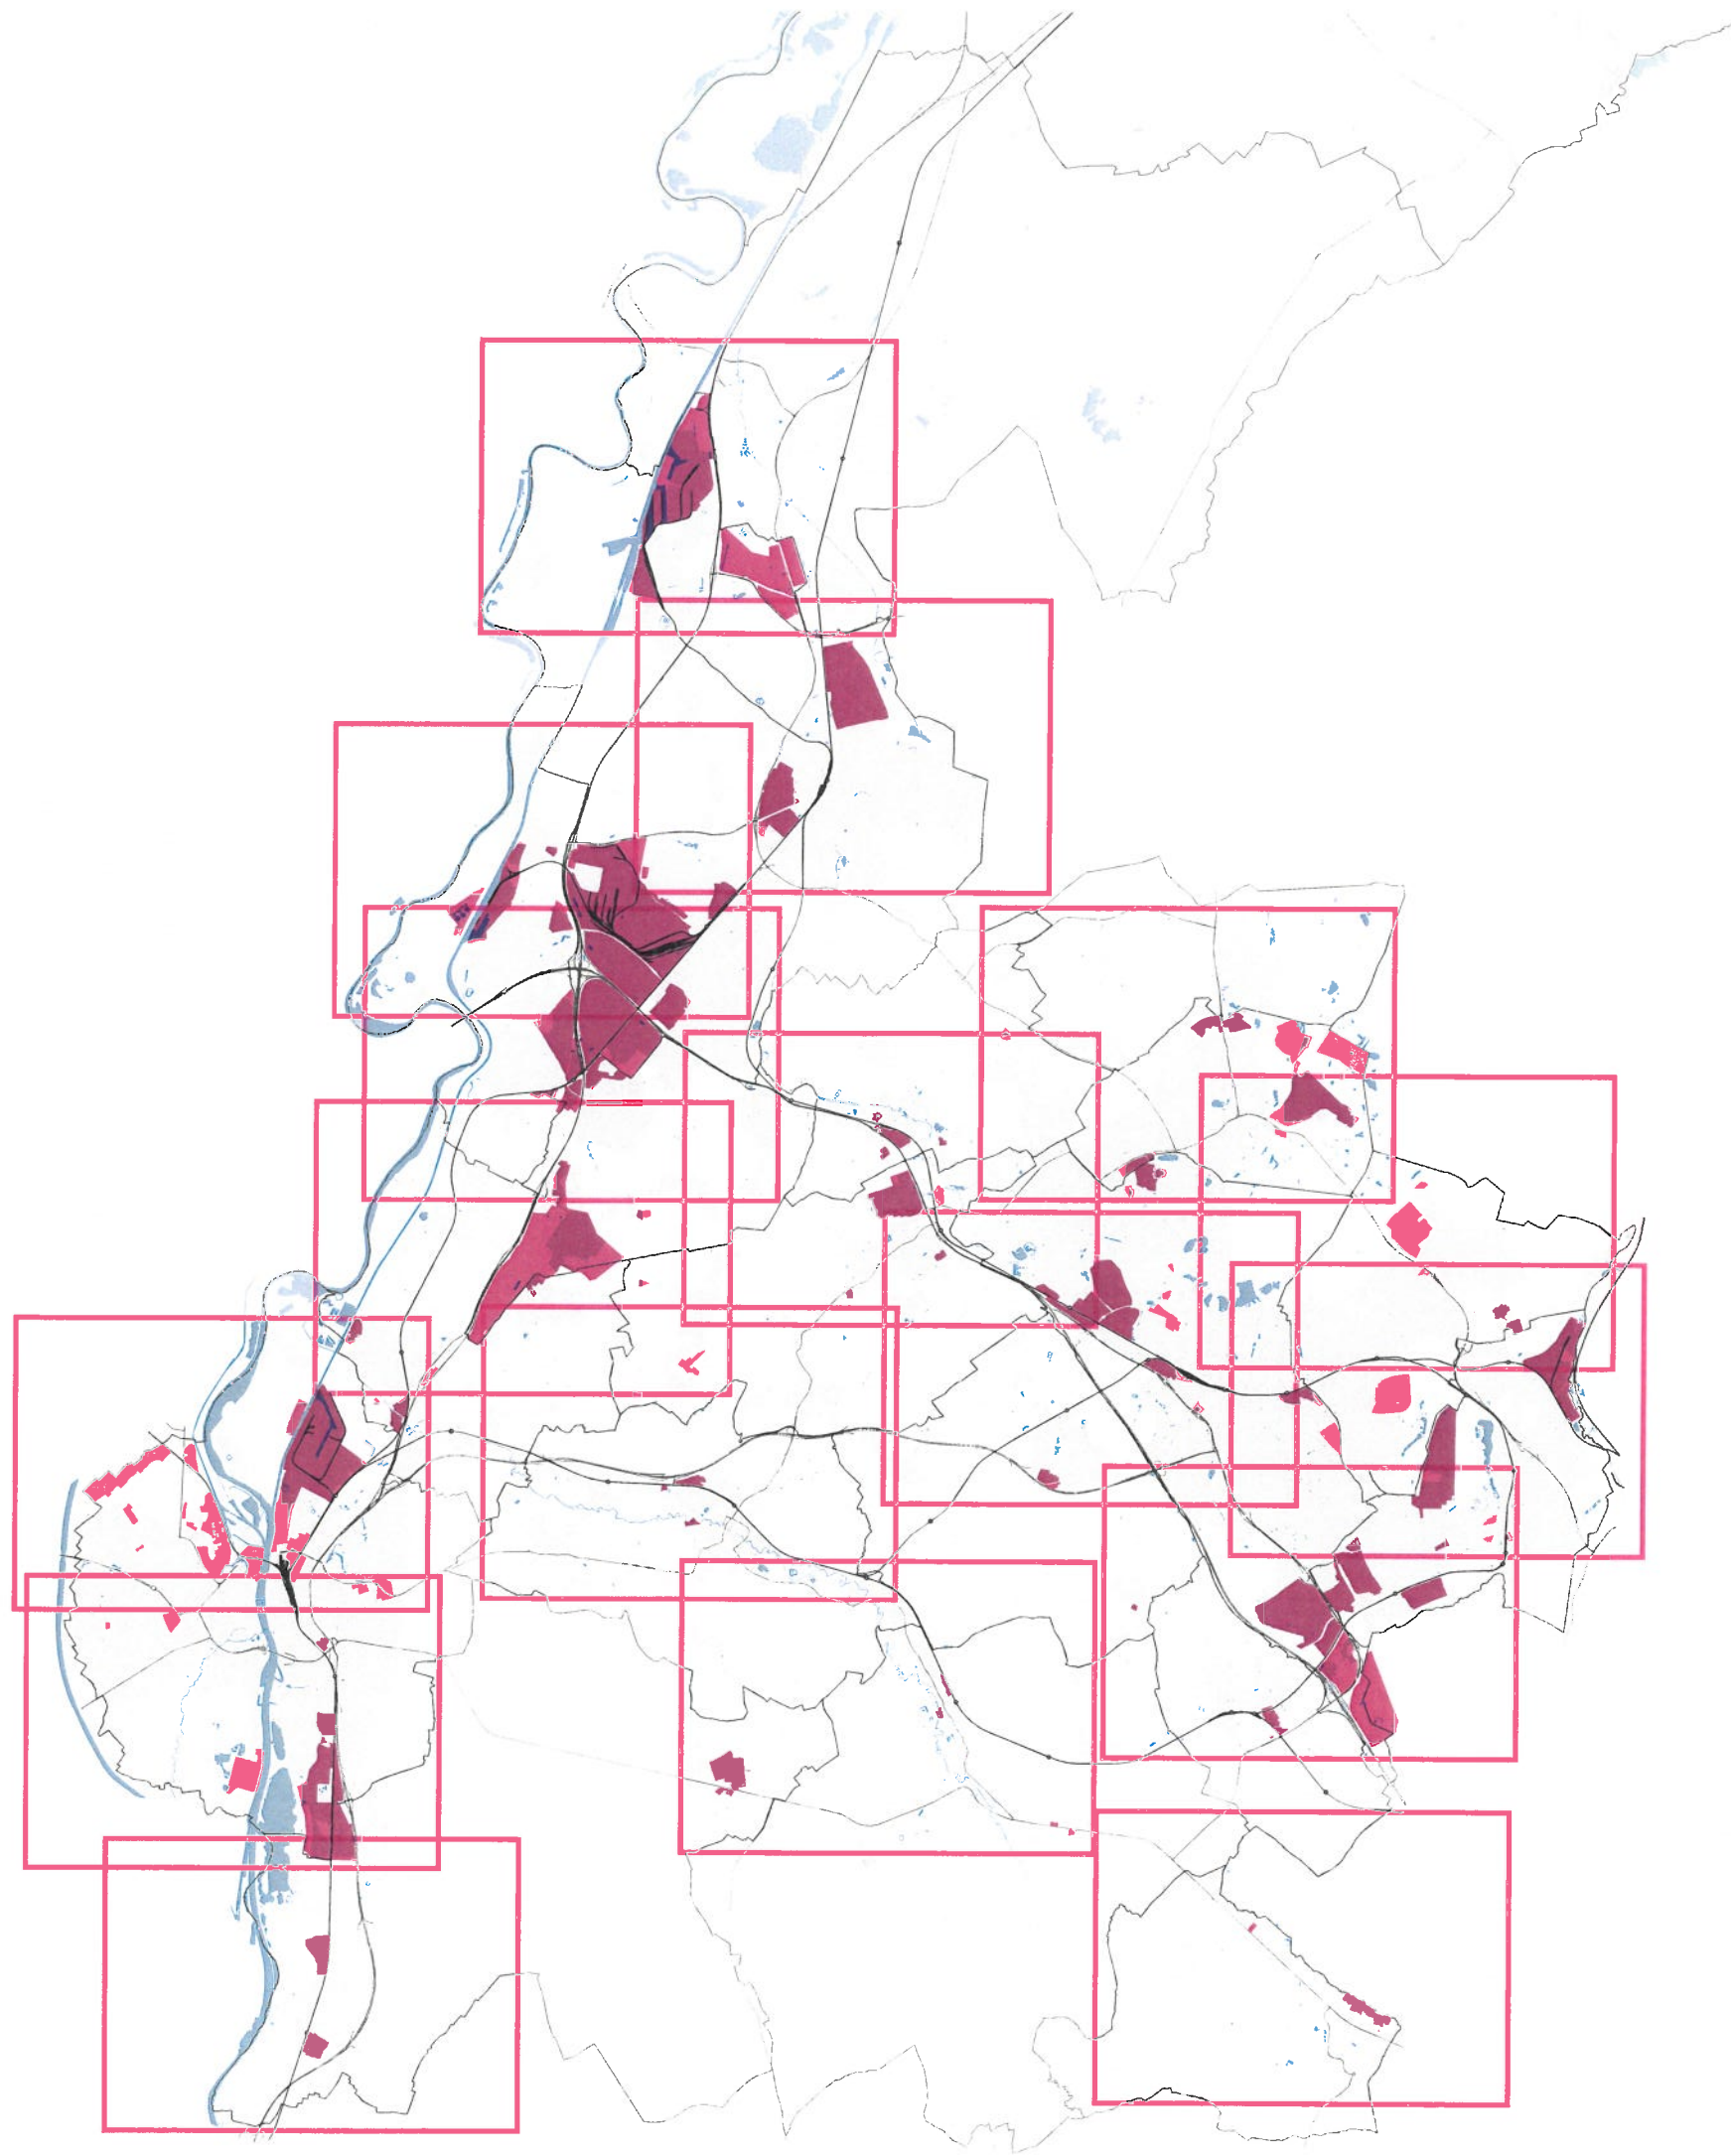

CONCEPT

Structuurvisie Ruimtelijke Economie Zuid-Limburg

Bedrijventerreinen 24.01.2017

VERSIE 0.61

stec
groep

DeZwarteHond.

1. **Born**
2. **Sittard**
3. **Stein / Geleen**
4. **Geleen / Beek**
5. **Schinnen / Nuth**
6. **Brunssum**
7. **Landgraaf**
8. **Heerlen**
9. **Schaesberg**
10. **Simpelveld / Spekholzerheide**
11. **Vaals**
12. **Margraten / Wijlre**
13. **Valkenburg**
14. **Maastricht Airport**
15. **Maastricht Noord**
16. **Maastricht Zuid**
17. **Eijsden**

#1 BORN

STRUCTUURVISIE KAART BEDRIJVENTERREINEN

- Bedrijventerreinen
(indeling REBIS*)
*met handmatige aanpassingen
- Treinstation

#2 SITTARD

STRUCTUURVISIE KAART BEDRIJVENTERREINEN

Bedrijventerreinen
(indeling REBIS*)
*met handmatige aanpassingen

Treinstation

#3 STEIN / GELEEN

STRUCTUURVISIE KAART BEDRIJVENTERREINEN

- Bedrijventerreinen
(indeling REBIS*)
*met handmatige aanpassingen
- Treinstation

#4 GELEEN / BEEK

STRUCTUURVISIE KAART BEDRIJVENTERREINEN

Treinstation

#12 MARGRATEN / WIJLRE

STRUCTUURVISIE KAART BEDRIJVENTERREINEN

CONCEPT 24.01.2017 | 15

Bedrijventerreinen
(indeling REBIS)

Treinstation

#13 VALKENBURG

STRUCTUURVISIE KAART BEDRIJVENTERREINEN