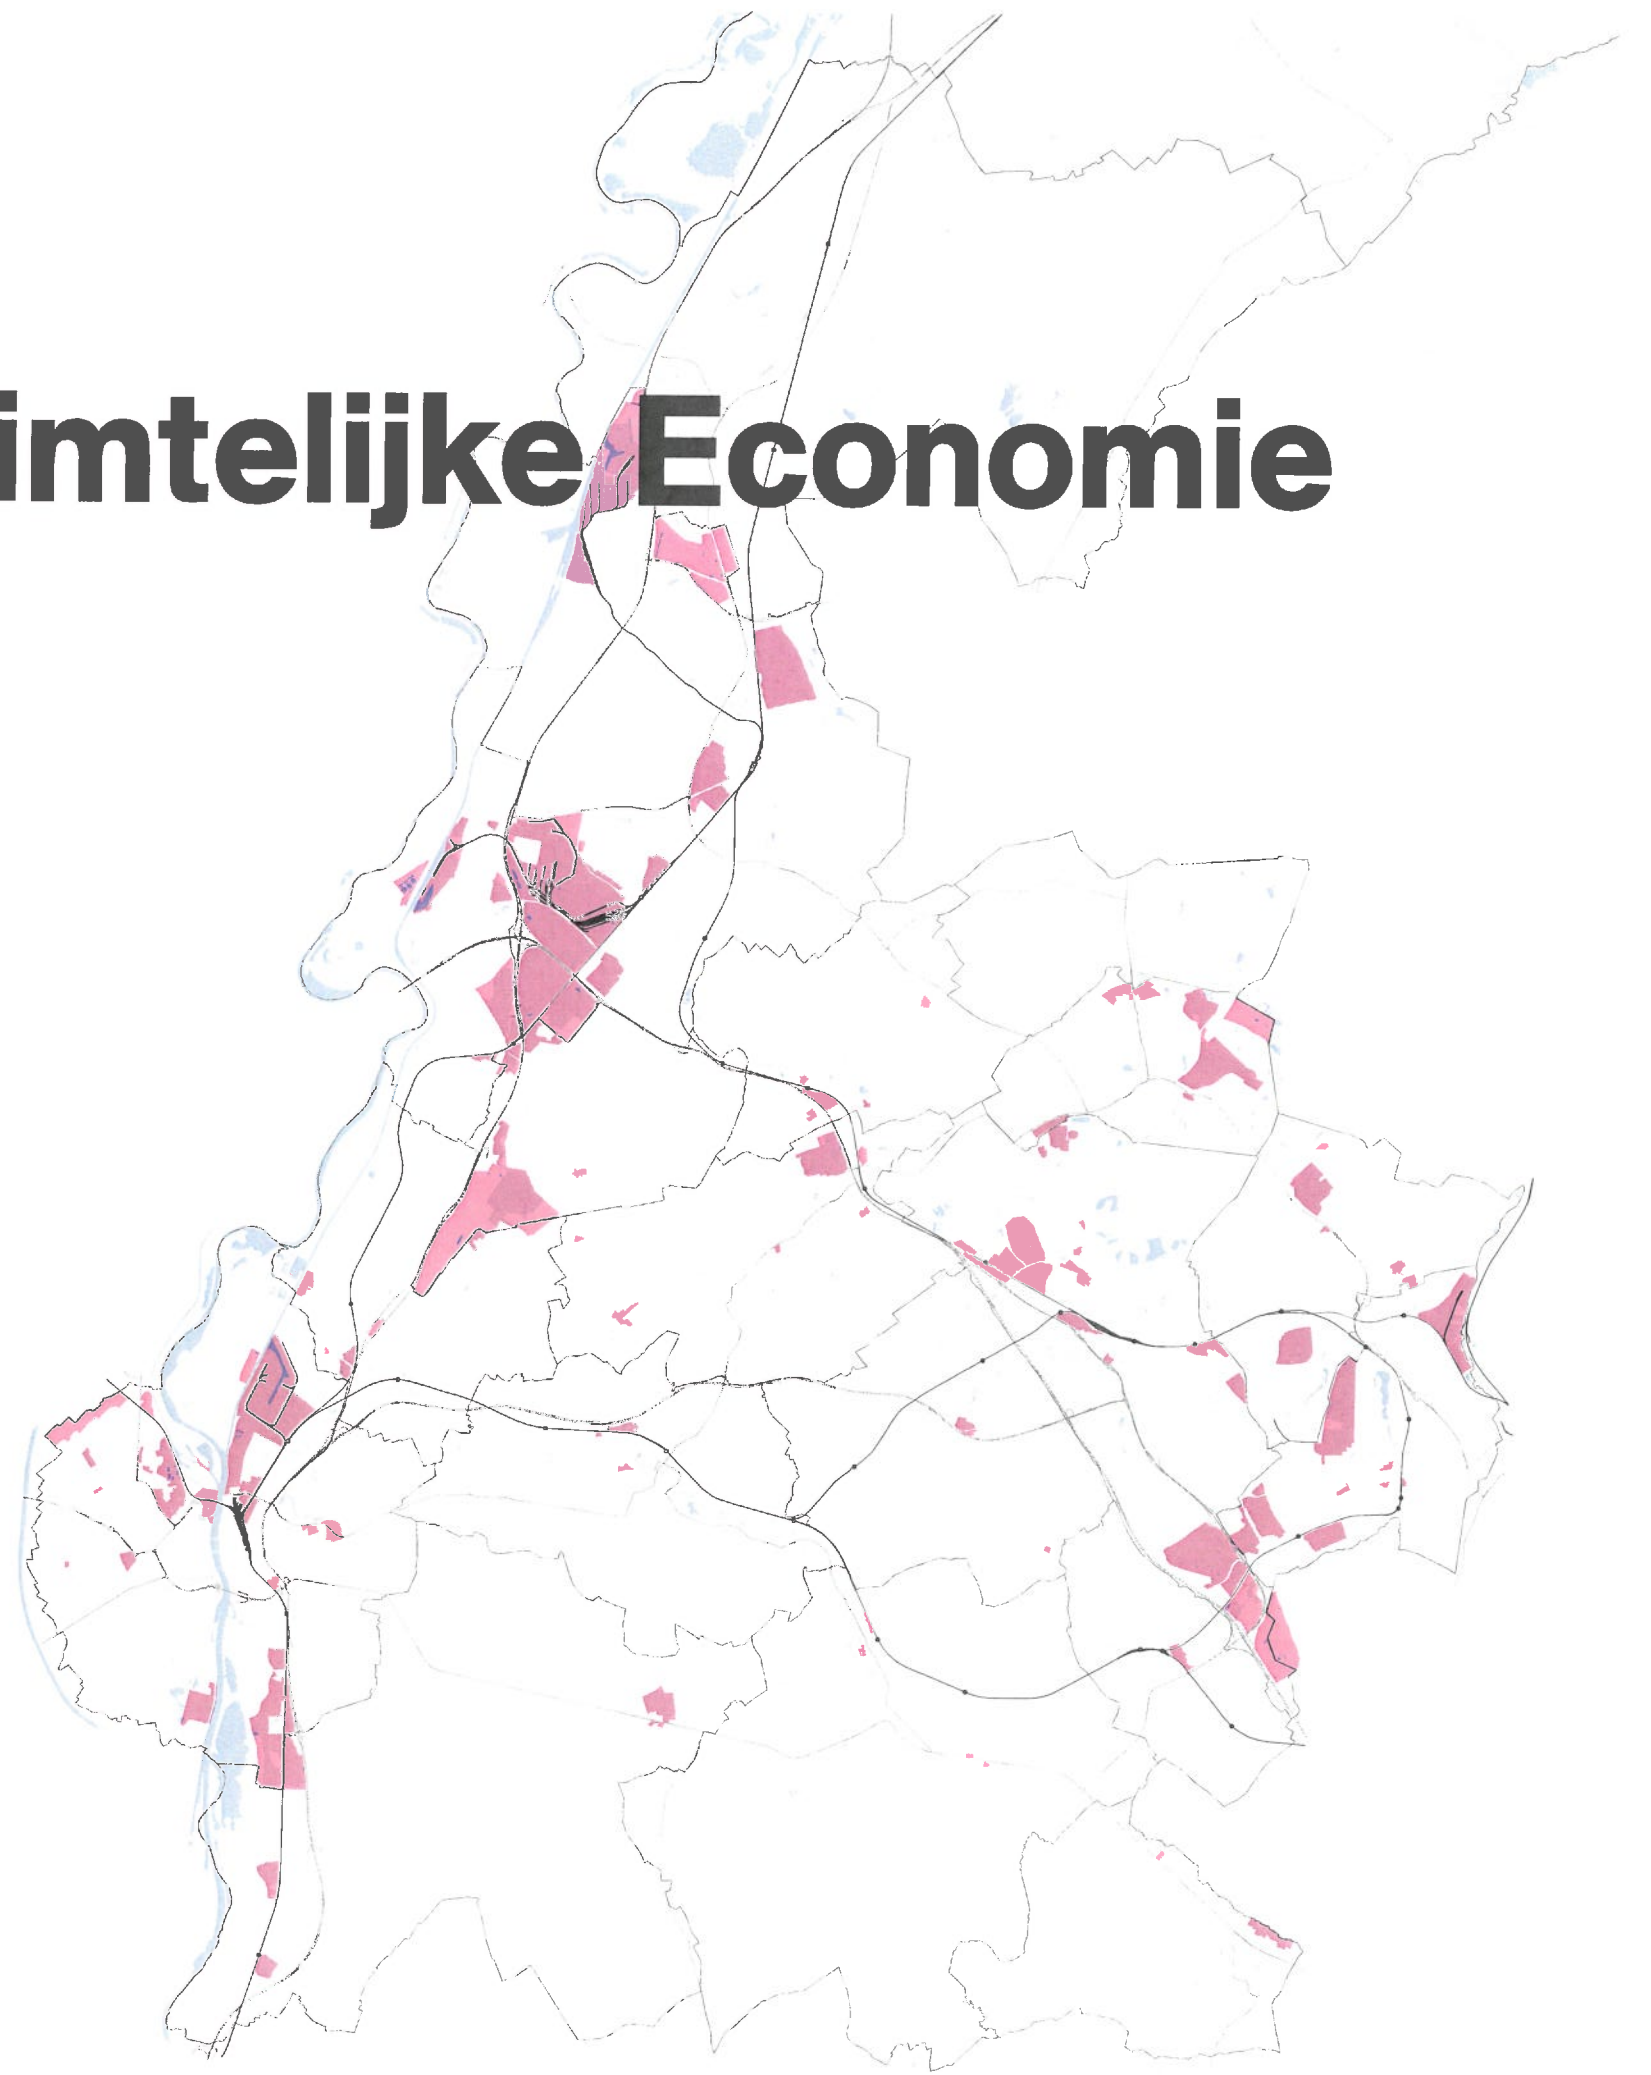

CONCEPT

Structuurvisie Ruimtelijke Economie Zuid-Limburg

Bedrijventerreinen 24.01.2017

VERSIE 0.61

stec
groep

DeZwarteHond.

1. **Born**
2. **Sittard**
3. **Stein / Geleen**
4. **Geleen / Beek**
5. **Schinnen / Nuth**
6. **Brunssum**
7. **Landgraaf**
8. **Heerlen**
9. **Schaesberg**
10. **Simpelveld / Spekholzerheide**
11. **Vaals**
12. **Margraten / Wijlre**
13. **Valkenburg**
14. **Maastricht Airport**
15. **Maastricht Noord**
16. **Maastricht Zuid**
17. **Eijsden**