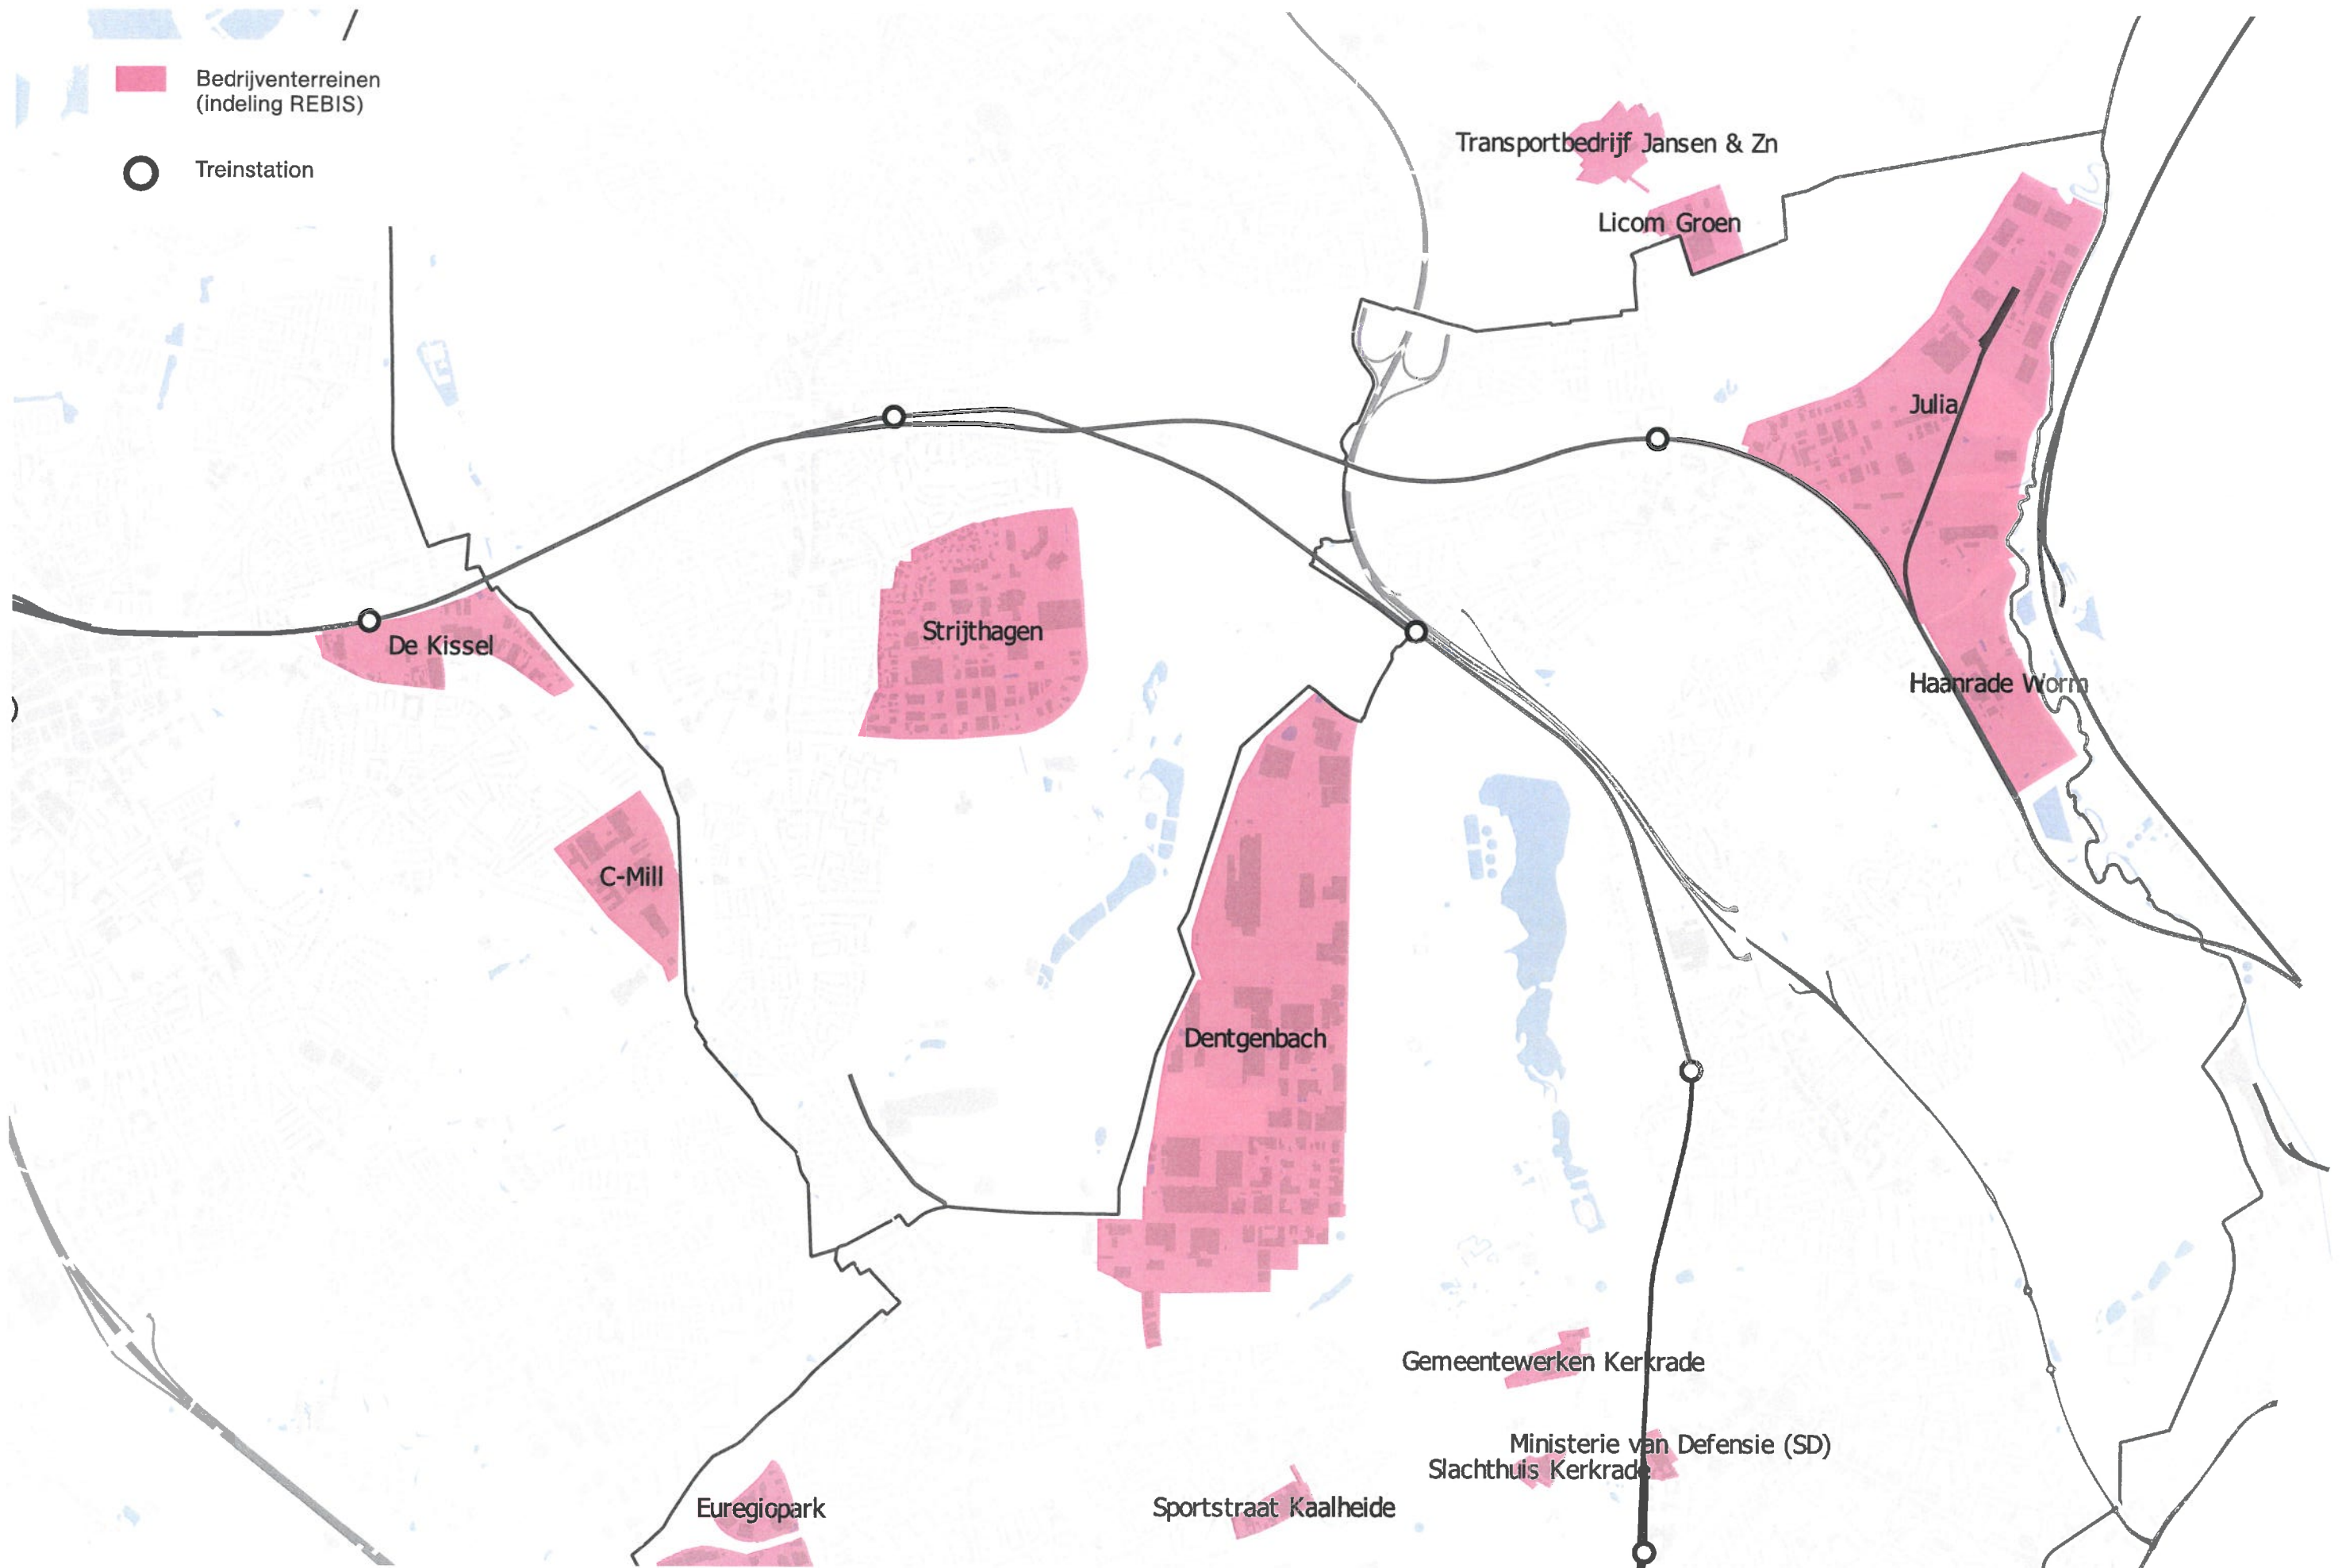

Bedrijventerreinen
(indeling REBIS)

Treinstation

#8 HEERLEN

STRUCTUURVISIE KAART BEDRIJVENTERREINEN

Bedrijventerreinen
(indeling REBIS)

Treinstation

#9 SCHAESBERG

STRUCTUURVISIE KAART BEDRIJVENTERREINEN

Treinstation

#12 MARGRATEN / WIJLRE

STRUCTUURVISIE KAART BEDRIJVENTERREINEN

CONCEPT 24.01.2017 | 15

Bedrijventerreinen
(indeling REBIS)

Treinstation

#13 VALKENBURG

STRUCTUURVISIE KAART BEDRIJVENTERREINEN