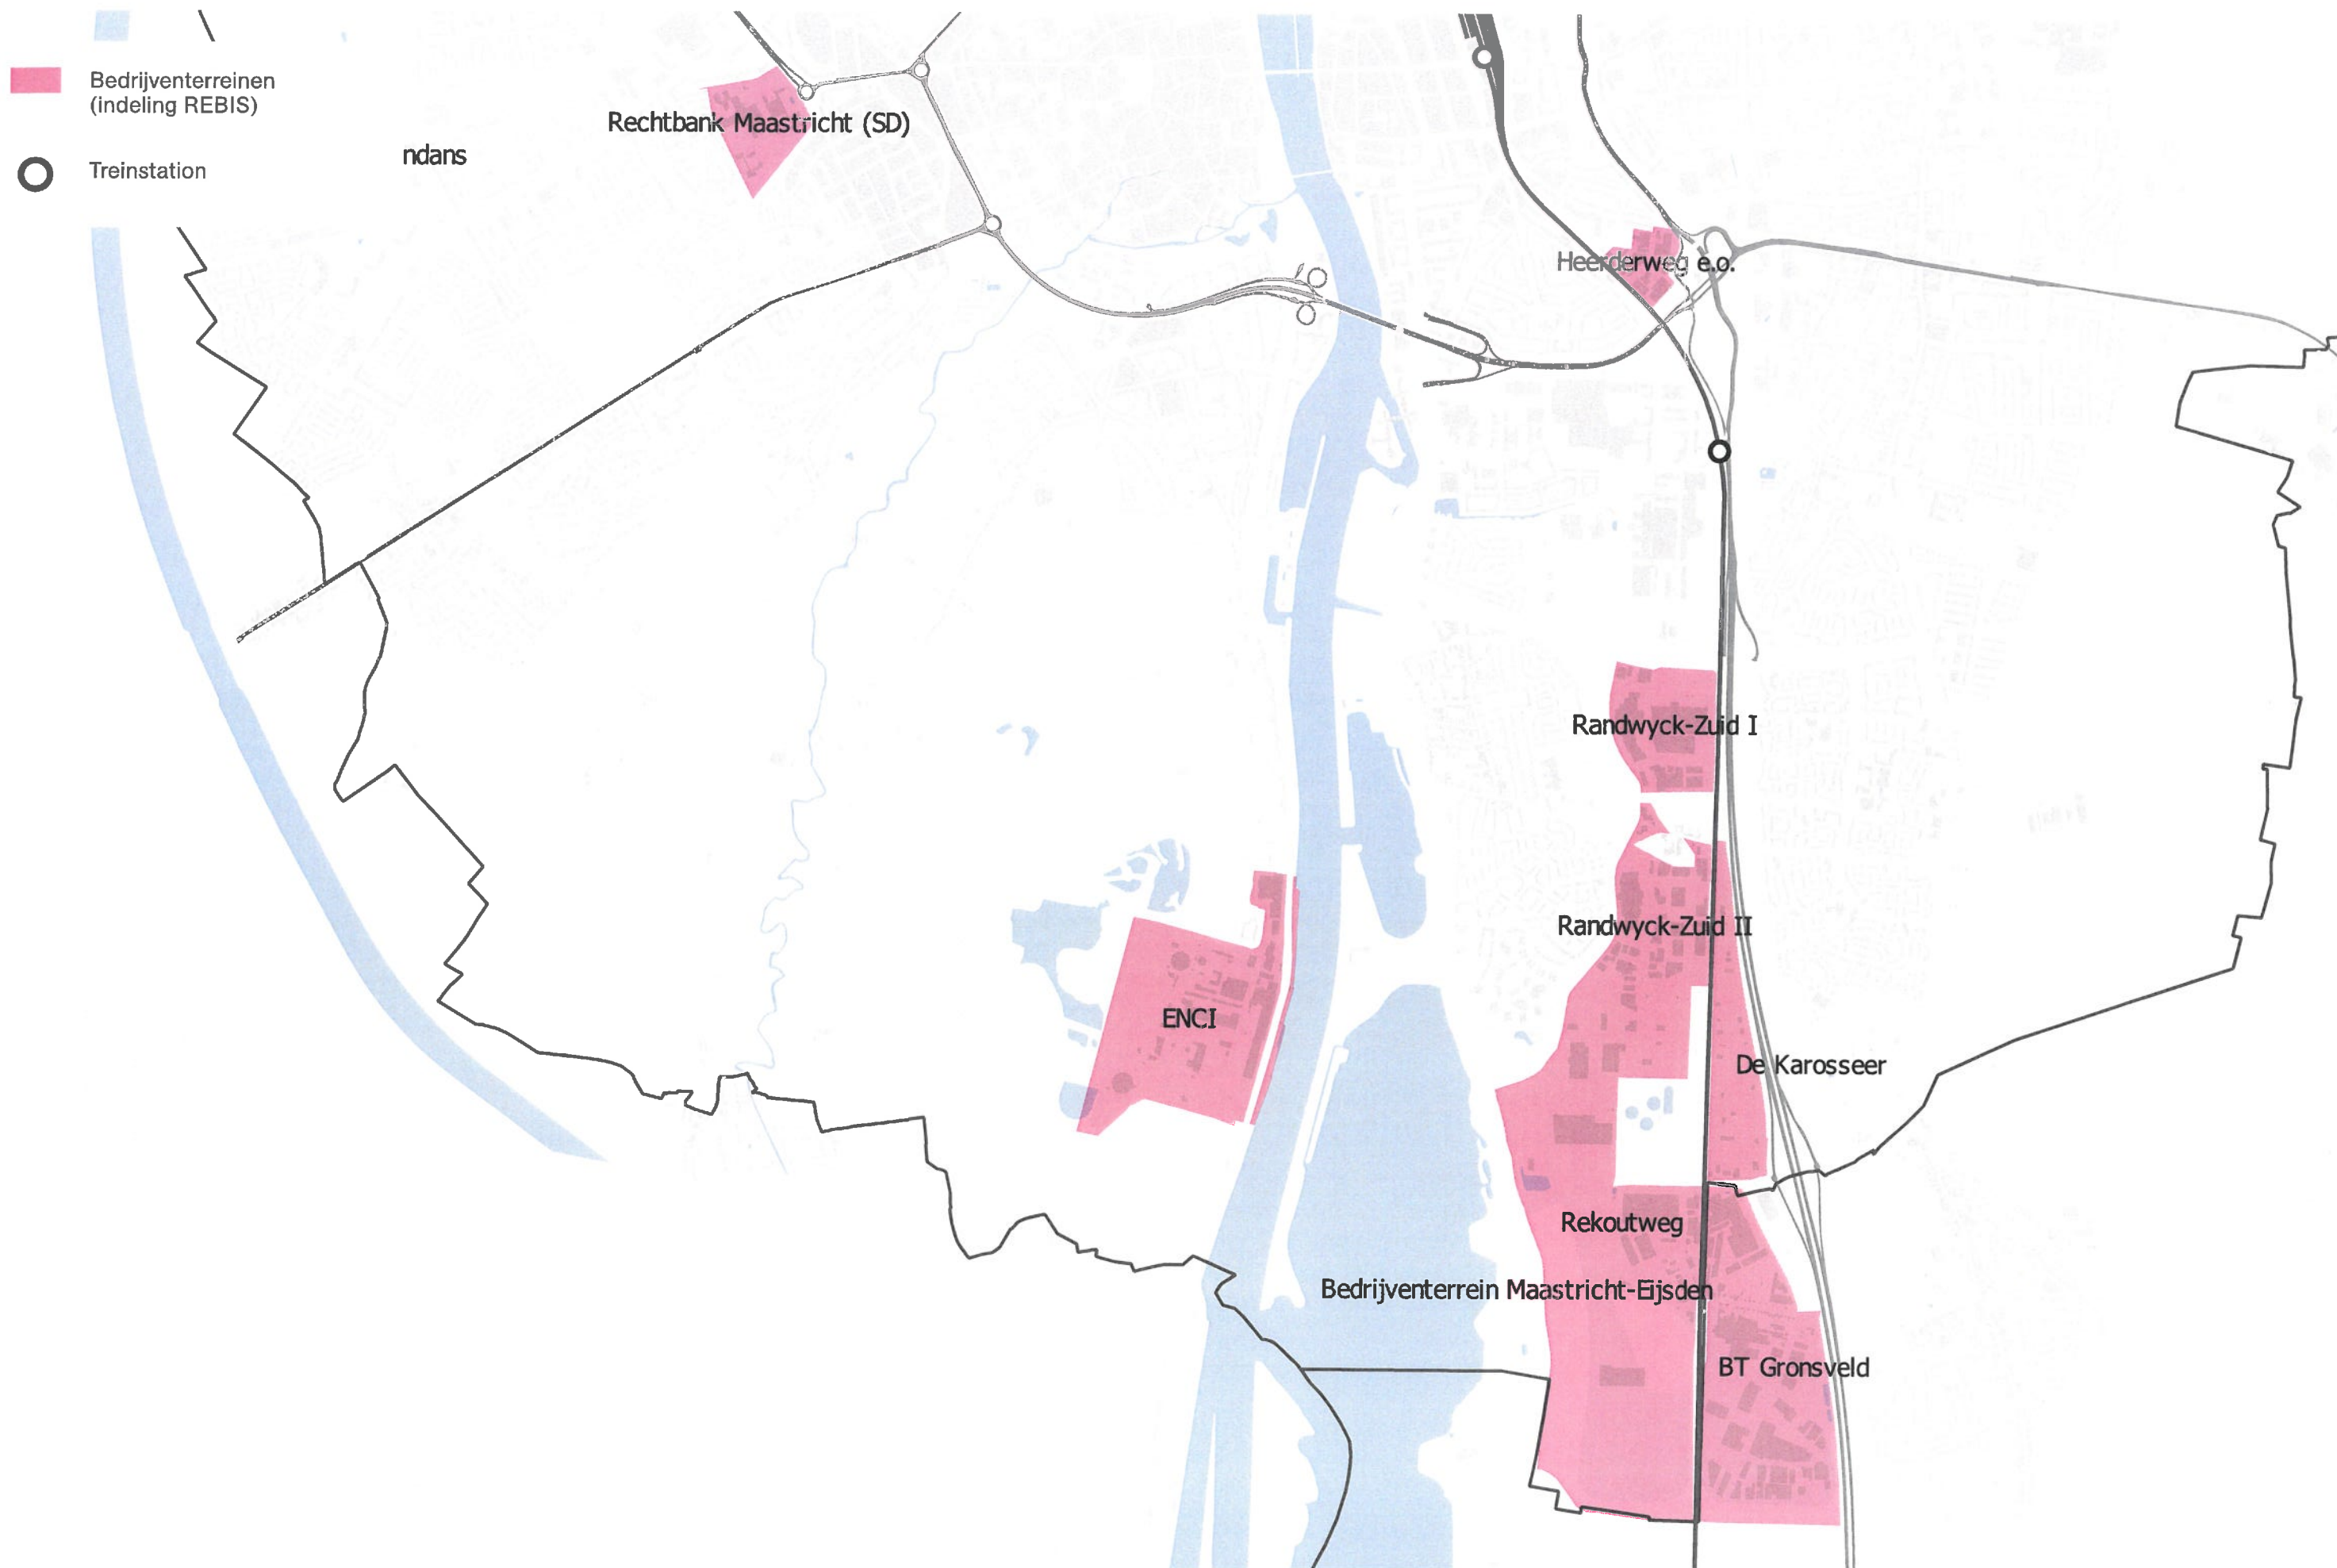

Treinstation

#12 MARGRATEN / WIJLRE

STRUCTUURVISIE KAART BEDRIJVENTERREINEN

CONCEPT 24.01.2017 | 15

Bedrijventerreinen
(indeling REBIS)

Treinstation

#13 VALKENBURG

STRUCTUURVISIE KAART BEDRIJVENTERREINEN

#14 MAASTRICHT AIRPORT

STRUCTUURVISIE KAART BEDRIJVENTERREINEN

Bedrijventerreinen
(indeling REBIS)

Treinstation

#15 MAASTRICHT NOORD

STRUCTUURVISIE KAART BEDRIJVENTERREINEN

Bedrijventerreinen
(indeling REBIS)

Treinstation

#16 MAASTRICHT ZUID

STRUCTUURVISIE KAART BEDRIJVENTERREINEN

#17 EIJDEN

STRUCTUURVISIE KAART BEDRIJVENTERREINEN

Bedrijventerreinen
(indeling REBIS)

Treinstation

**stec
groep**