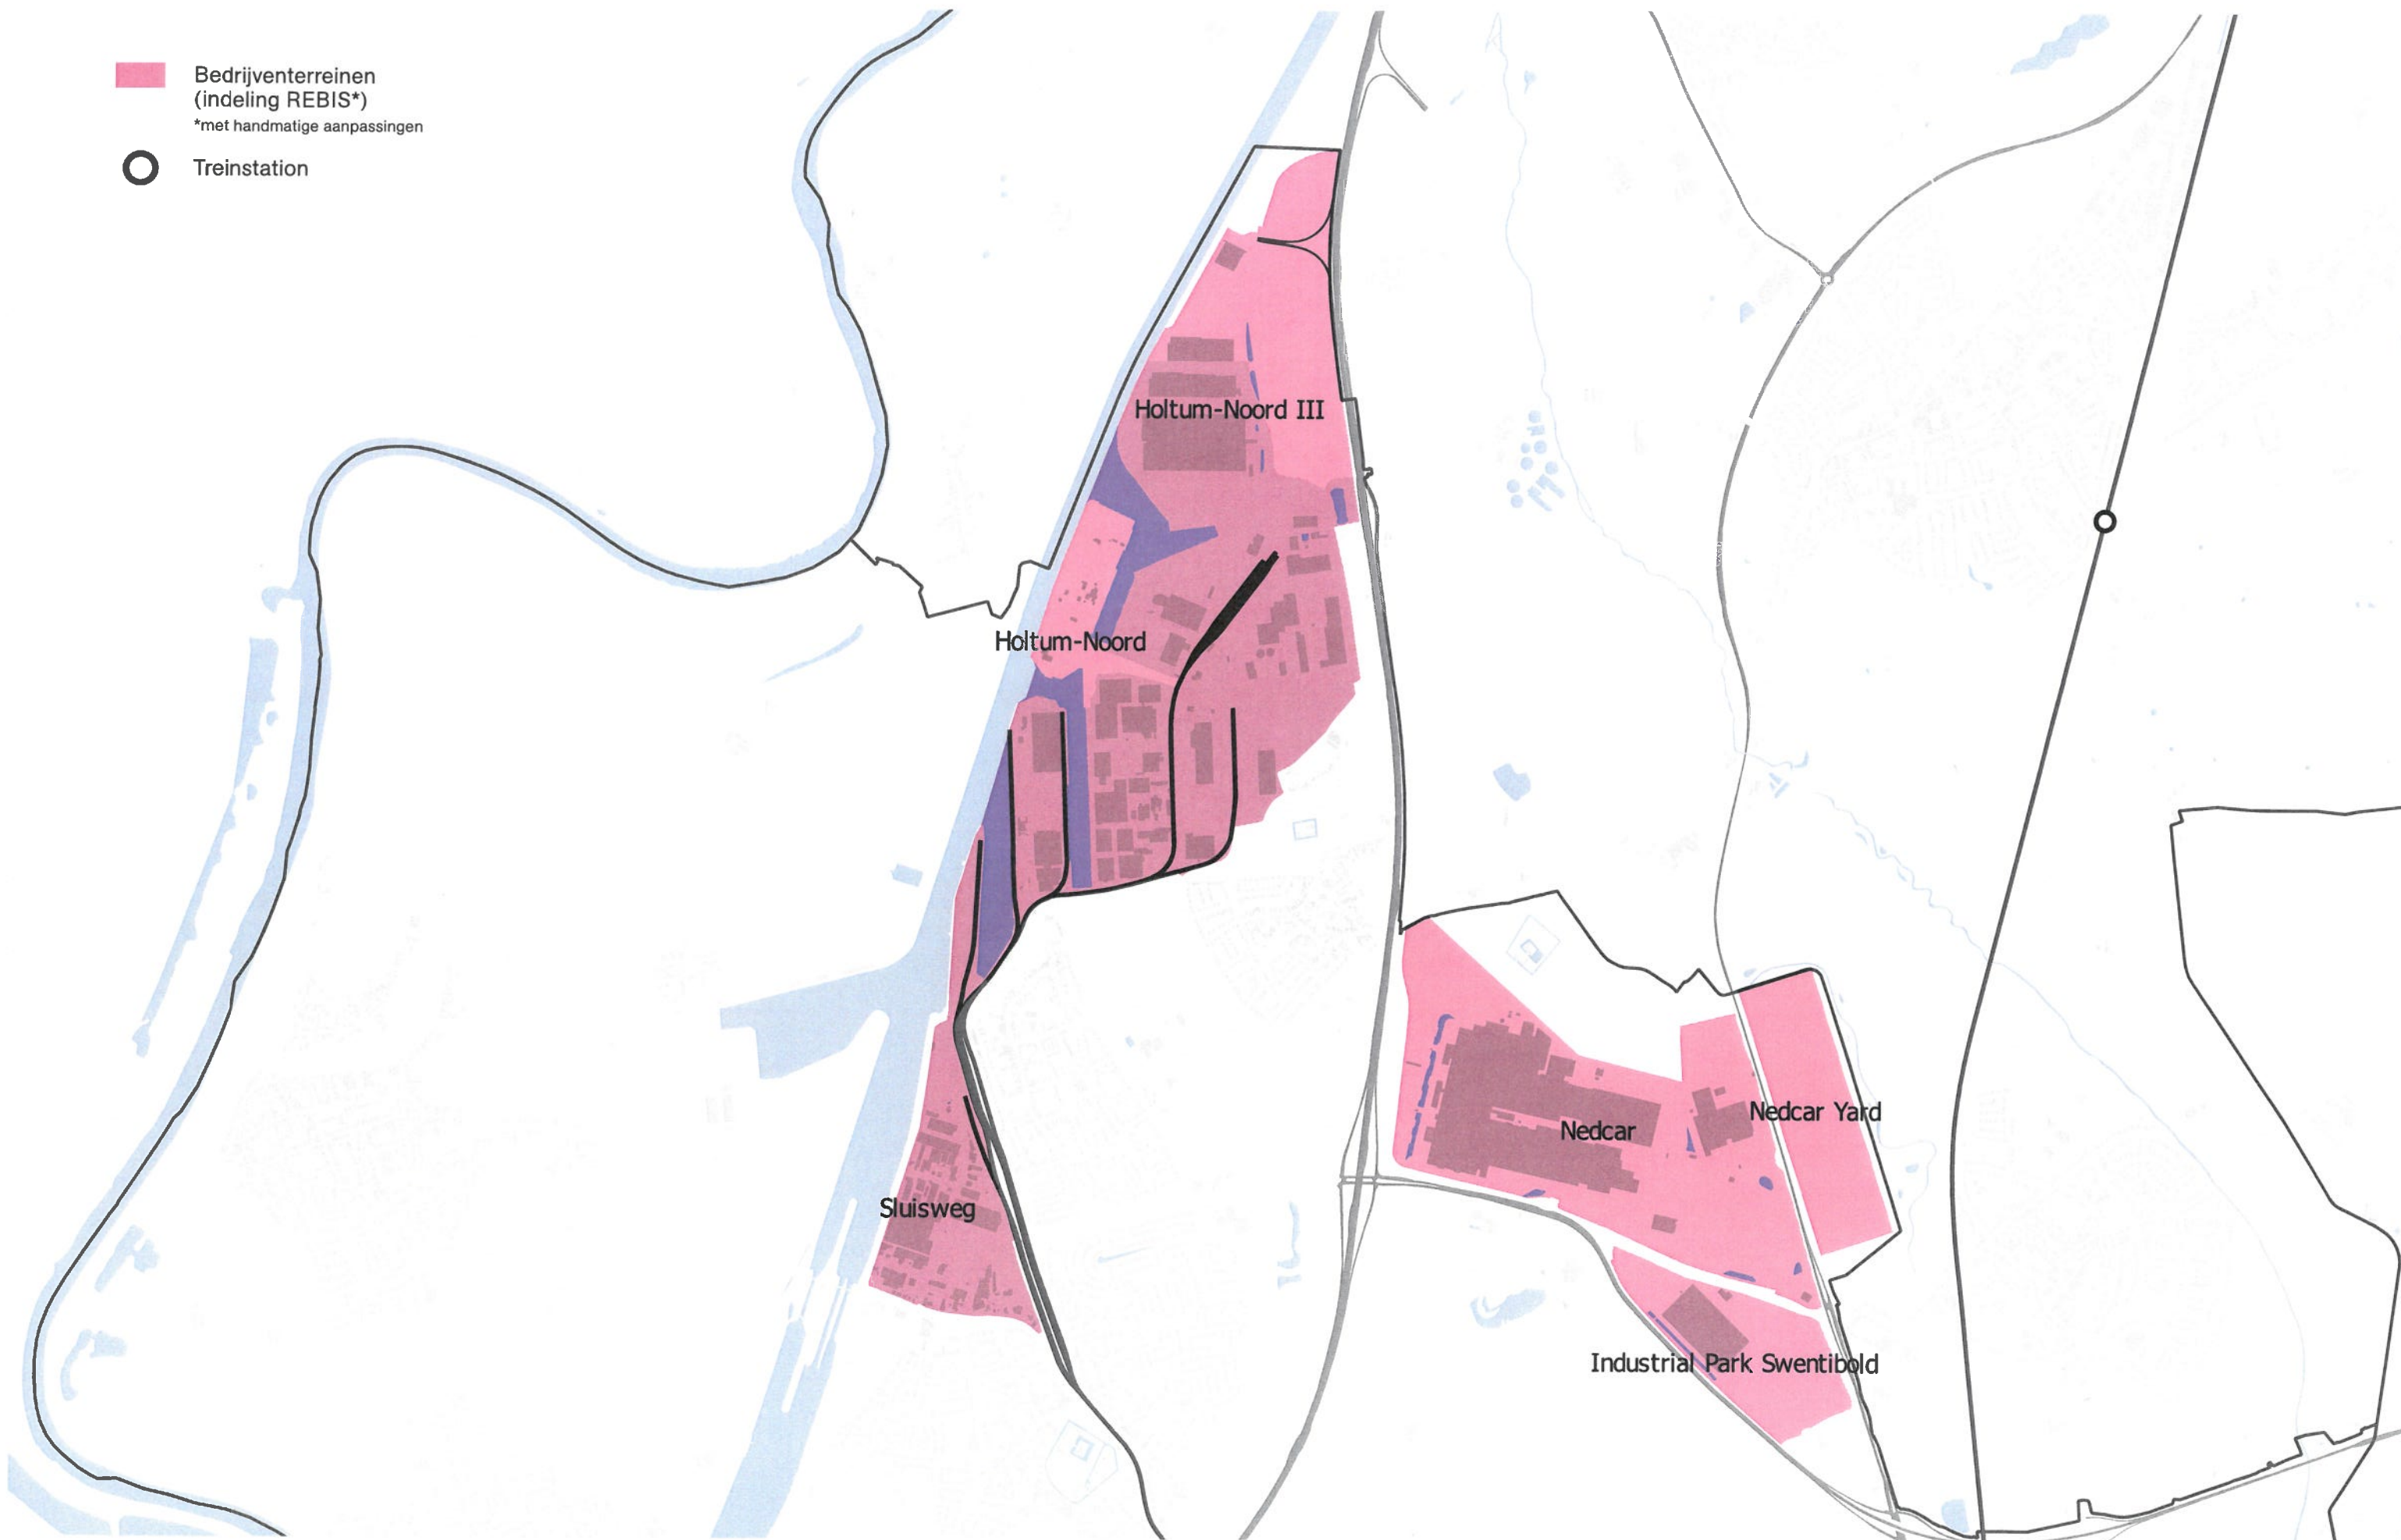

CONCEPT

Structuurvisie Ruimtelijke Economie Zuid-Limburg

Bedrijventerreinen 24.01.2017

VERSIE 0.61

stec
groep

DeZwarteHond.

1. **Born**
2. **Sittard**
3. **Stein / Geleen**
4. **Geleen / Beek**
5. **Schinnen / Nuth**
6. **Brunssum**
7. **Landgraaf**
8. **Heerlen**
9. **Schaesberg**
10. **Simpelveld / Spekholzerheide**
11. **Vaals**
12. **Margraten / Wijlre**
13. **Valkenburg**
14. **Maastricht Airport**
15. **Maastricht Noord**
16. **Maastricht Zuid**
17. **Eijsden**

#1 BORN

STRUCTUURVISIE KAART BEDRIJVENTERREINEN

- Bedrijventerreinen
(indeling REBIS*)
*met handmatige aanpassingen
- Treinstation

#2 SITTARD

STRUCTUURVISIE KAART BEDRIJVENTERREINEN

Bedrijventerreinen
(indeling REBIS*)
*met handmatige aanpassingen