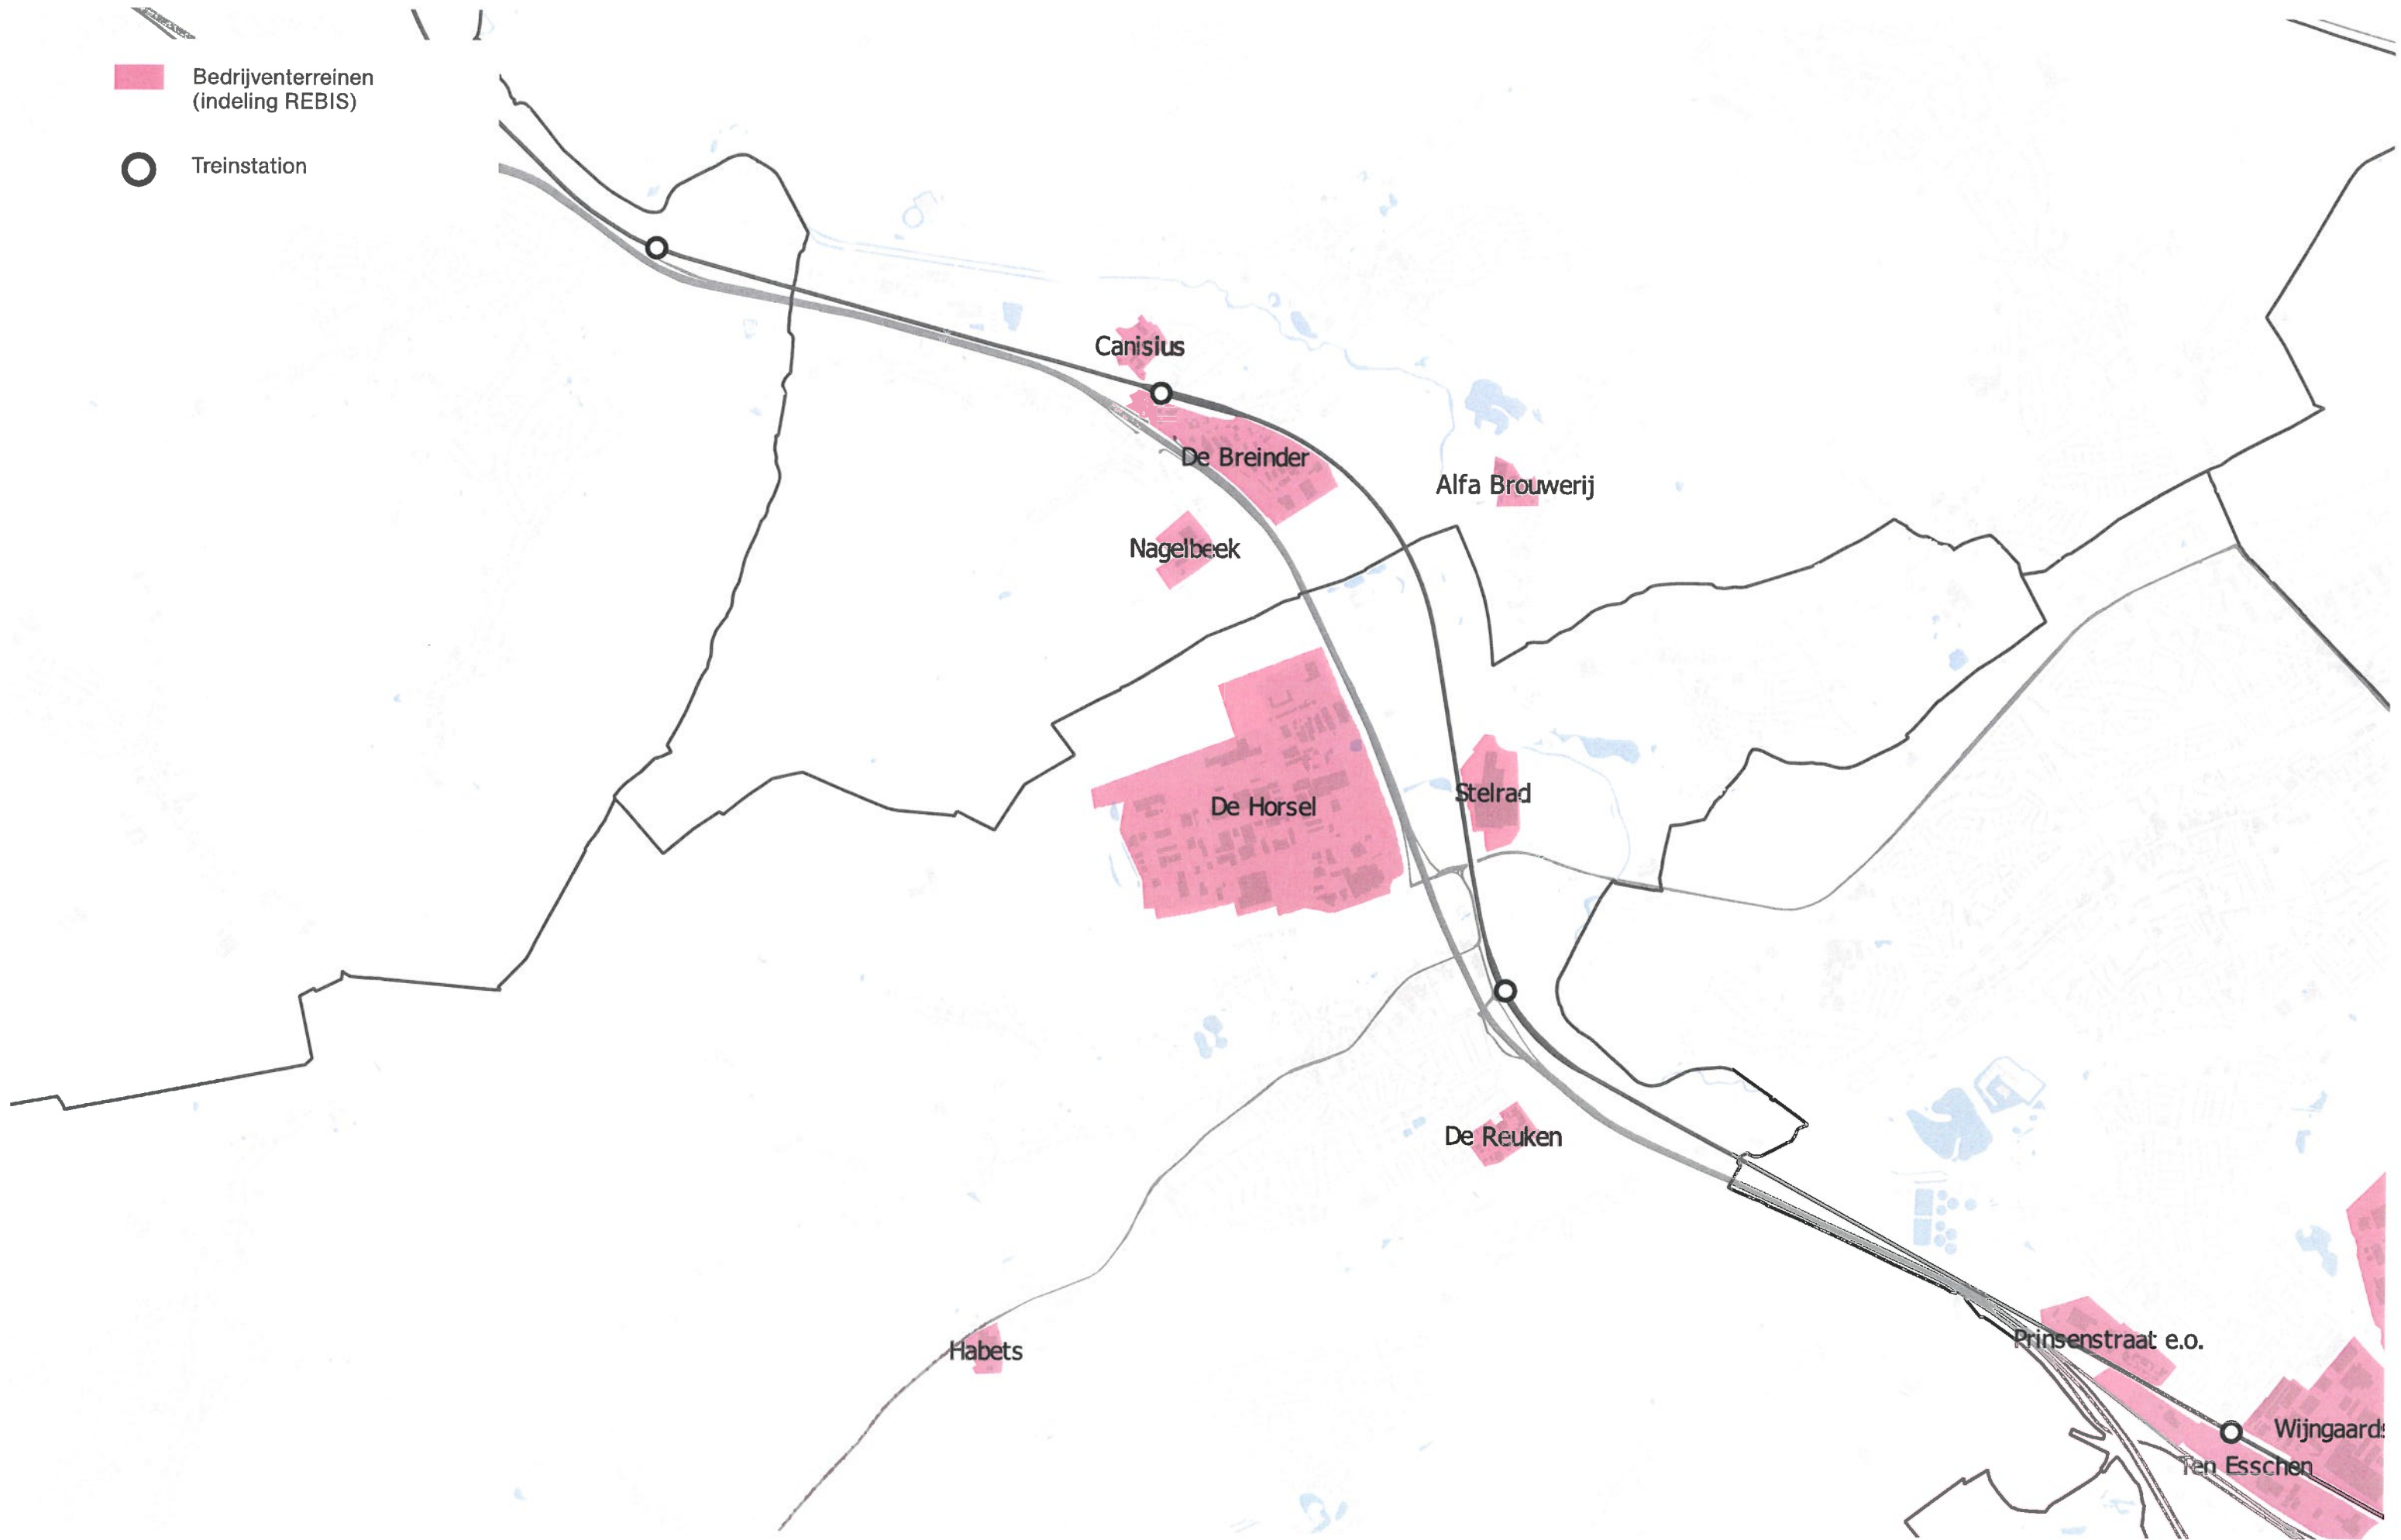

CONCEPT

Structuurvisie Ruimtelijke Economie Zuid-Limburg

Bedrijventerreinen 24.01.2017

VERSIE 0.61

stec
groep

DeZwarteHond.

1. **Born**
2. **Sittard**
3. **Stein / Geleen**
4. **Geleen / Beek**
5. **Schinnen / Nuth**
6. **Brunssum**
7. **Landgraaf**
8. **Heerlen**
9. **Schaesberg**
10. **Simpelveld / Spekholzerheide**
11. **Vaals**
12. **Margraten / Wijlre**
13. **Valkenburg**
14. **Maastricht Airport**
15. **Maastricht Noord**
16. **Maastricht Zuid**
17. **Eijsden**

Treinstation

#3 STEIN / GELEEN

STRUCTUURVISIE KAART BEDRIJVENTERREINEN

- Bedrijventerreinen
(indeling REBIS*)
*met handmatige aanpassingen
- Treinstation

#4 GELEEN / BEEK

STRUCTUURVISIE KAART BEDRIJVENTERREINEN

#5 SCHINNEN / NUTH

STRUCTUURVISIE KAART BEDRIJVENTERREINEN

-  Bedrijventerreinen (indeling REBIS)
-  Treinstation

#6 BRUNSSUM

STRUCTUURVISIE KAART BEDRIJVENTERREINEN

#7 LANDGRAAF

STRUCTUURVISIE KAART BEDRIJVENTERREINEN