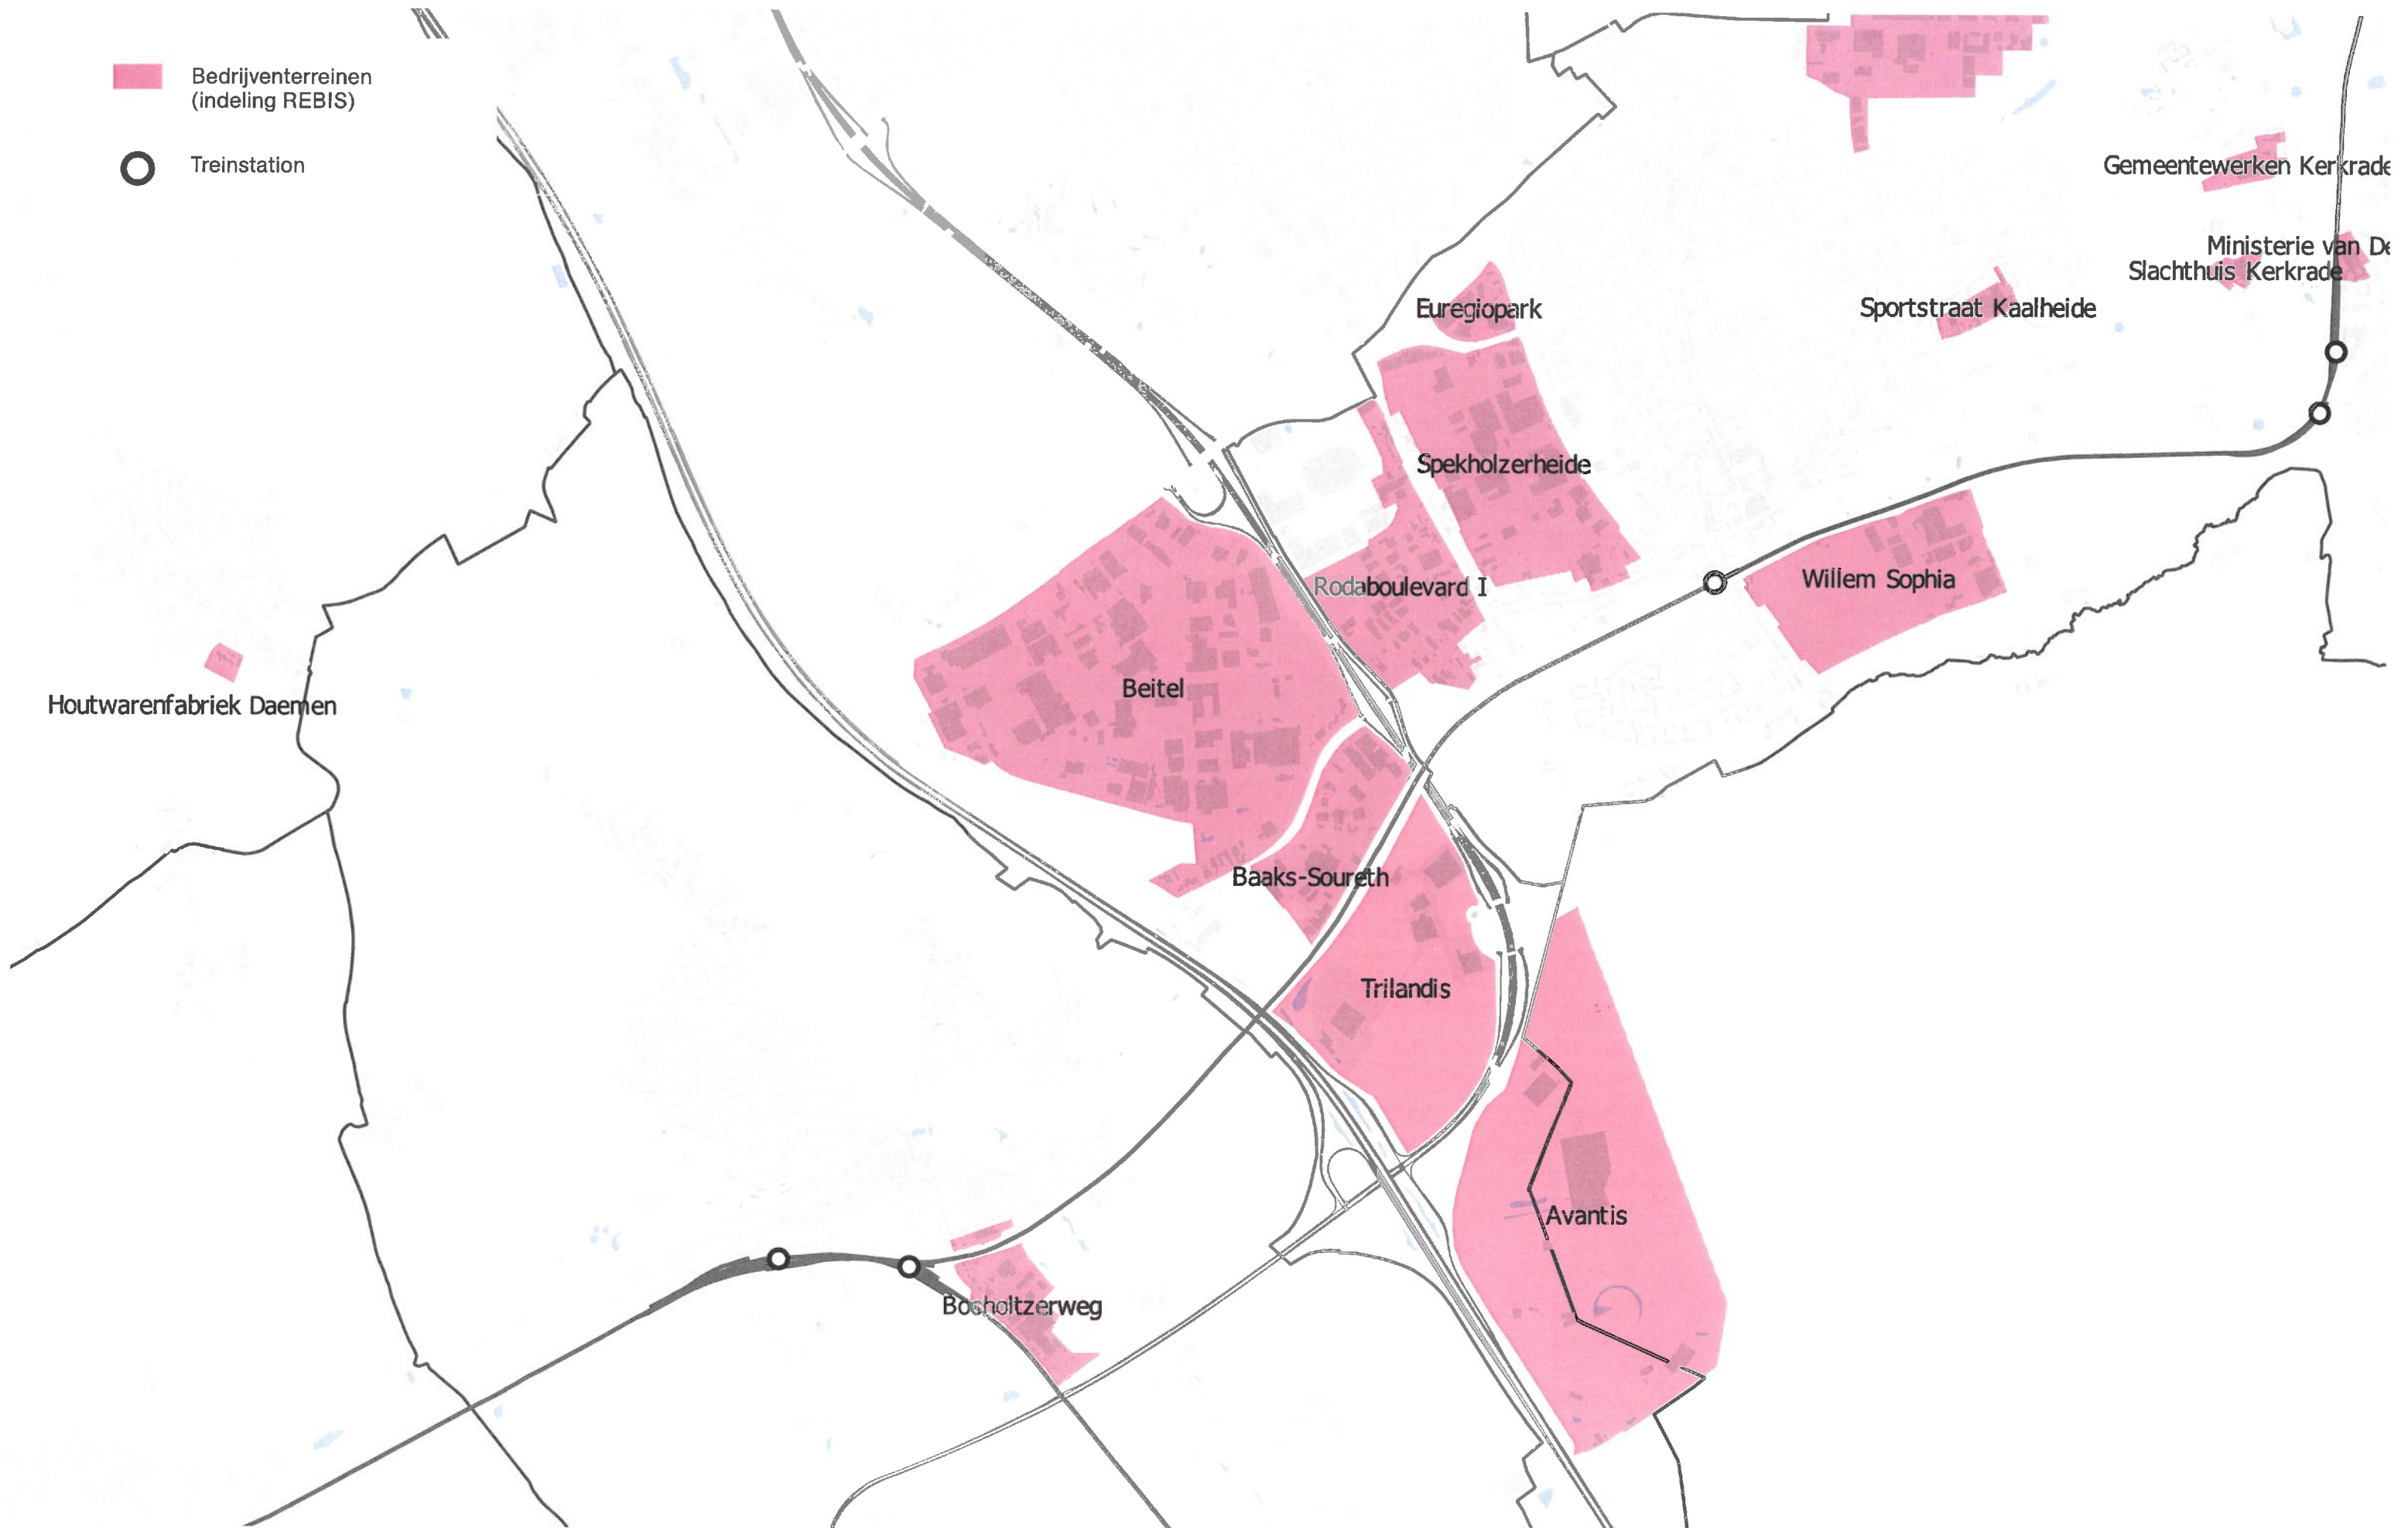

Bedrijventerreinen
(indeling REBIS)

Treinstation

#8 HEERLEN

STRUCTUURVISIE KAART BEDRIJVENTERREINEN

Bedrijventerreinen
(indeling REBIS)

Treinstation

#9 SCHAESBERG

STRUCTUURVISIE KAART BEDRIJVENTERREINEN

#10 SIMPELVELD / SPEKHOLZERHEIDE

STRUCTUURVISIE KAART BEDRIJVENTERREINEN

CONCEPT 24.01.2017 | 13

Bedrijventerreinen
(indeling REBIS)

Treinstation

#11 VAALS

STRUCTUURVISIE KAART BEDRIJVENTERREINEN

Bedrijventerreinen
(indeling REBIS)

Treinstation

#12 MARGRATEN / WIJLRE

STRUCTUURVISIE KAART BEDRIJVENTERREINEN

CONCEPT 24.01.2017 | 15

Bedrijventerreinen
(indeling REBIS)

Treinstation

#13 VALKENBURG

STRUCTUURVISIE KAART BEDRIJVENTERREINEN