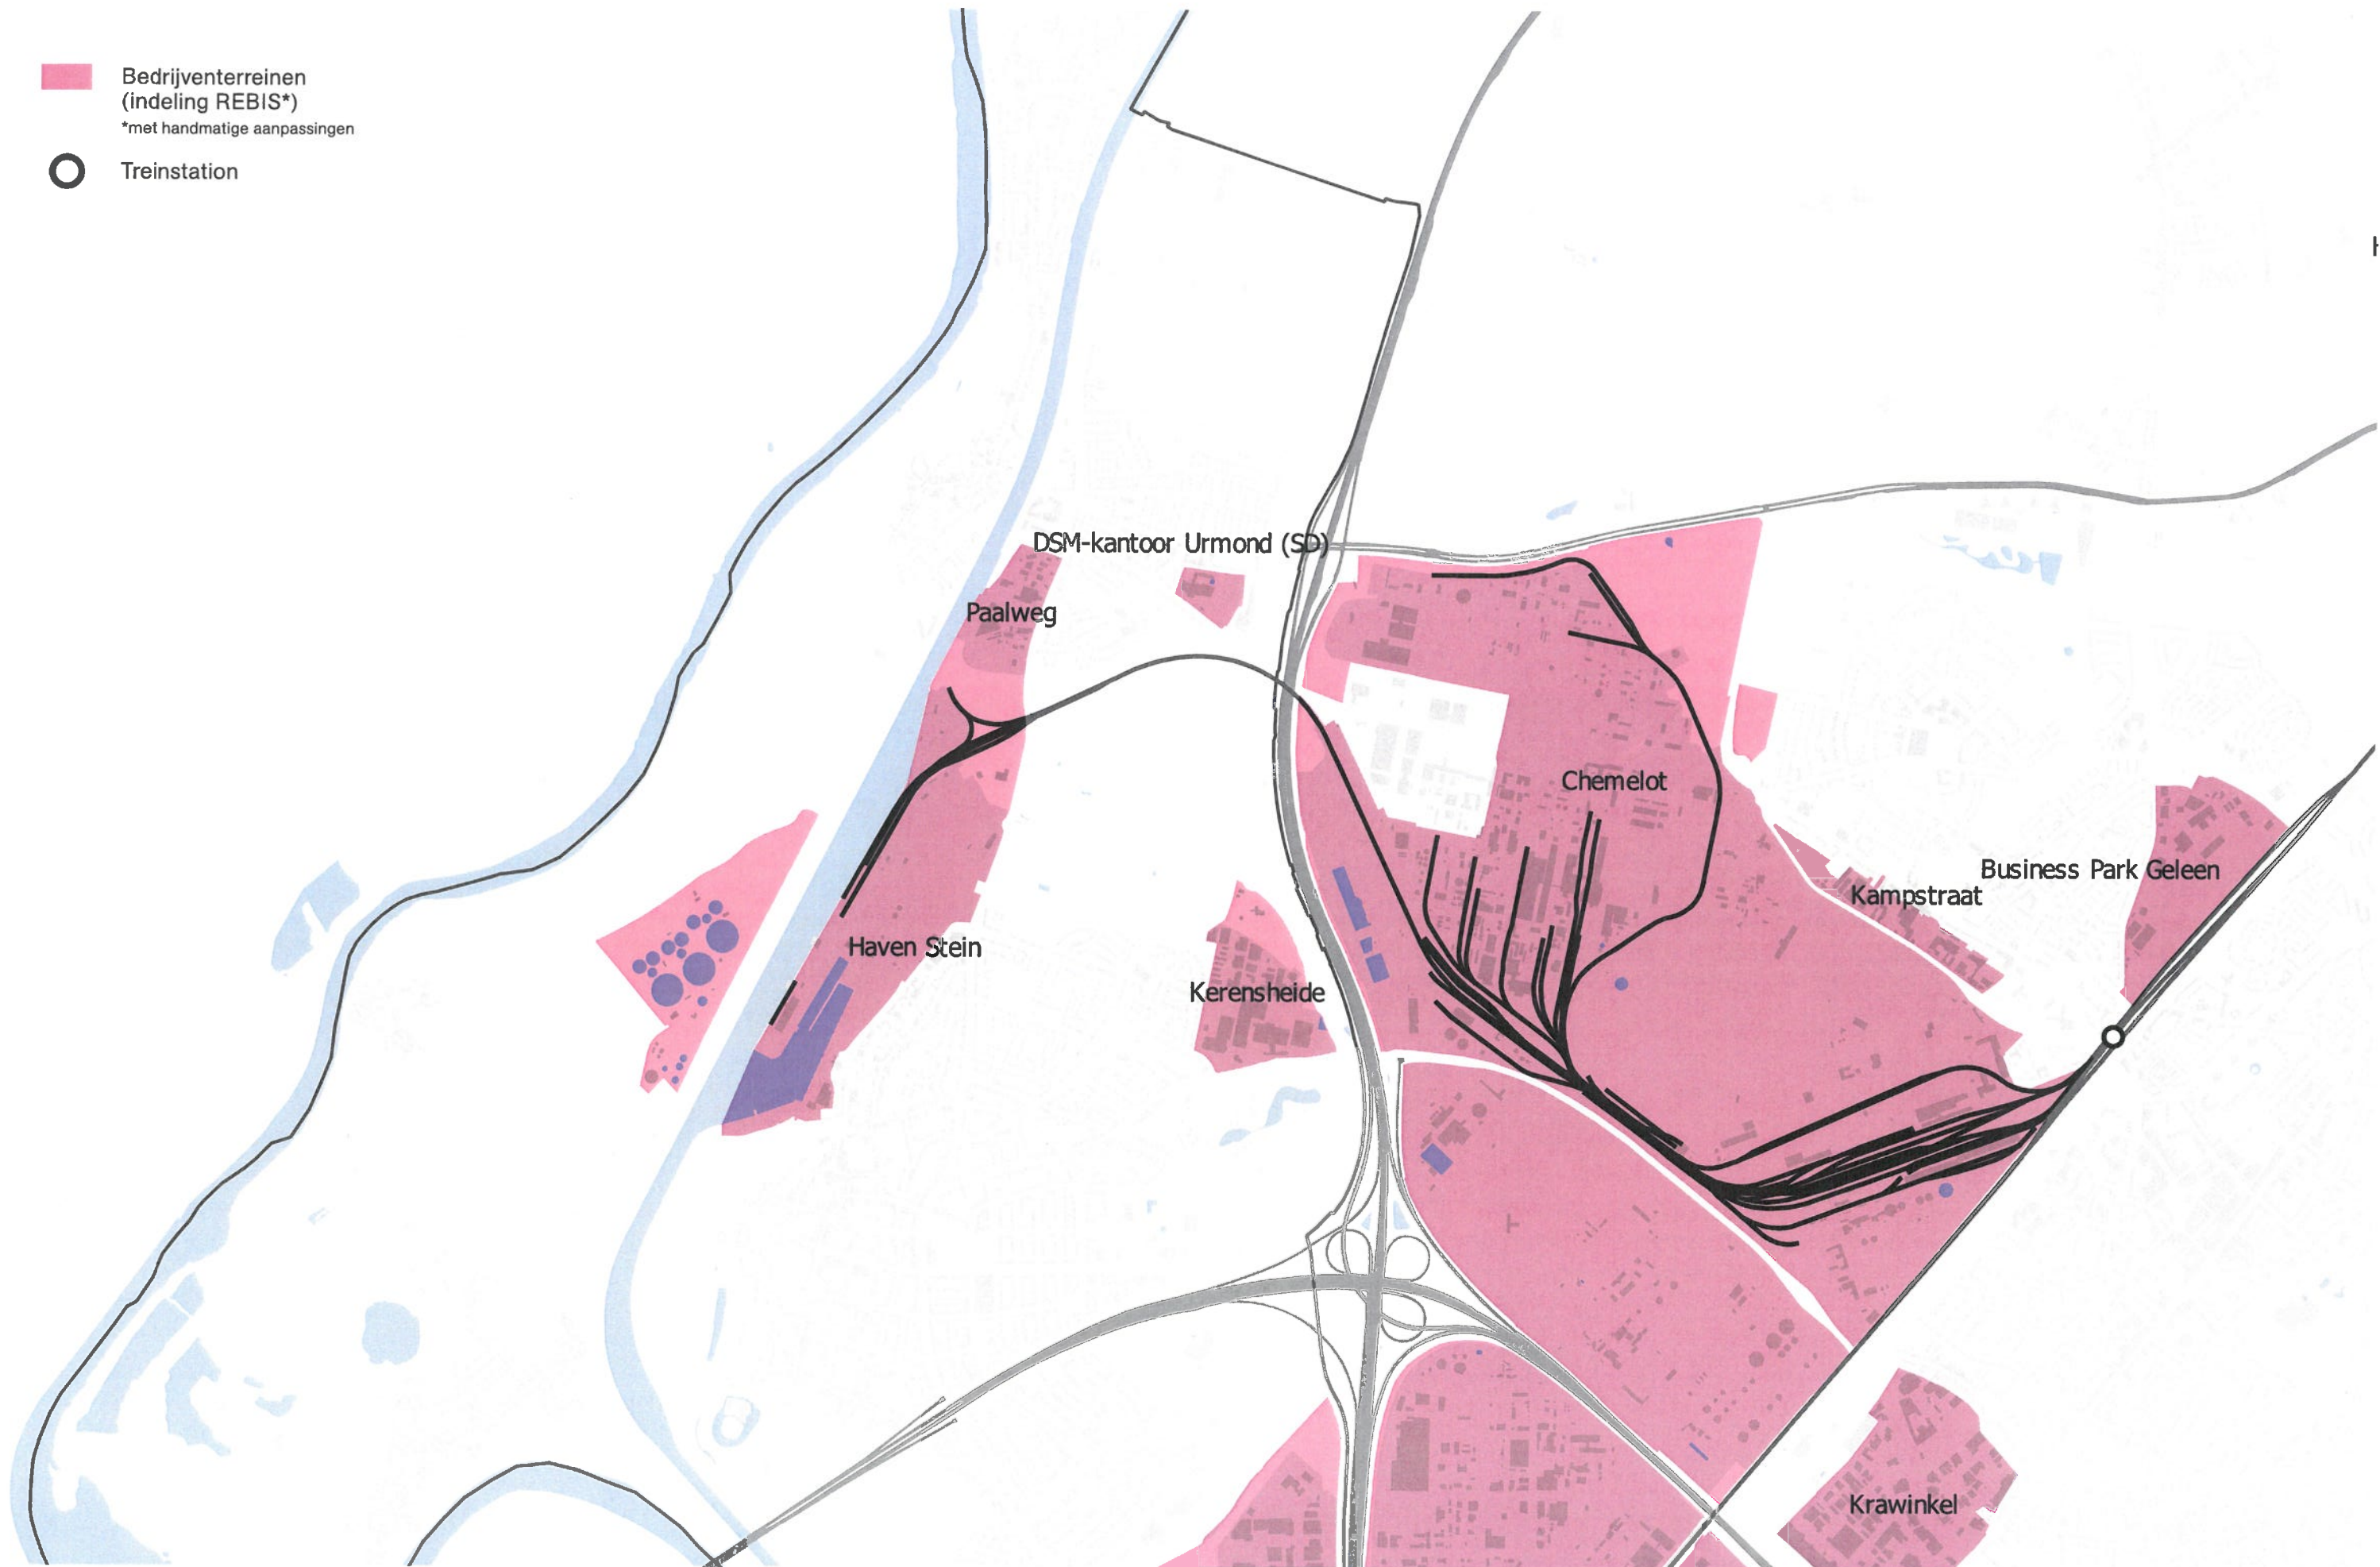

CONCEPT

Structuurvisie Ruimtelijke Economie Zuid-Limburg

Bedrijventerreinen 24.01.2017

VERSIE 0.61

stec
groep

DeZwarteHond.

1. **Born**
2. **Sittard**
3. **Stein / Geleen**
4. **Geleen / Beek**
5. **Schinnen / Nuth**
6. **Brunssum**
7. **Landgraaf**
8. **Heerlen**
9. **Schaesberg**
10. **Simpelveld / Spekholzerheide**
11. **Vaals**
12. **Margraten / Wijlre**
13. **Valkenburg**
14. **Maastricht Airport**
15. **Maastricht Noord**
16. **Maastricht Zuid**
17. **Eijsden**

#1 BORN

STRUCTUURVISIE KAART BEDRIJVENTERREINEN

- Bedrijventerreinen
(indeling REBIS*)
*met handmatige aanpassingen
- Treinstation

#2 SITTARD

STRUCTUURVISIE KAART BEDRIJVENTERREINEN

Bedrijventerreinen
(indeling REBIS*)
*met handmatige aanpassingen

Treinstation

#3 STEIN / GELEEN

STRUCTUURVISIE KAART BEDRIJVENTERREINEN

- Bedrijventerreinen
(indeling REBIS*)
*met handmatige aanpassingen
- Treinstation

#4 GELEEN / BEEK

STRUCTUURVISIE KAART BEDRIJVENTERREINEN